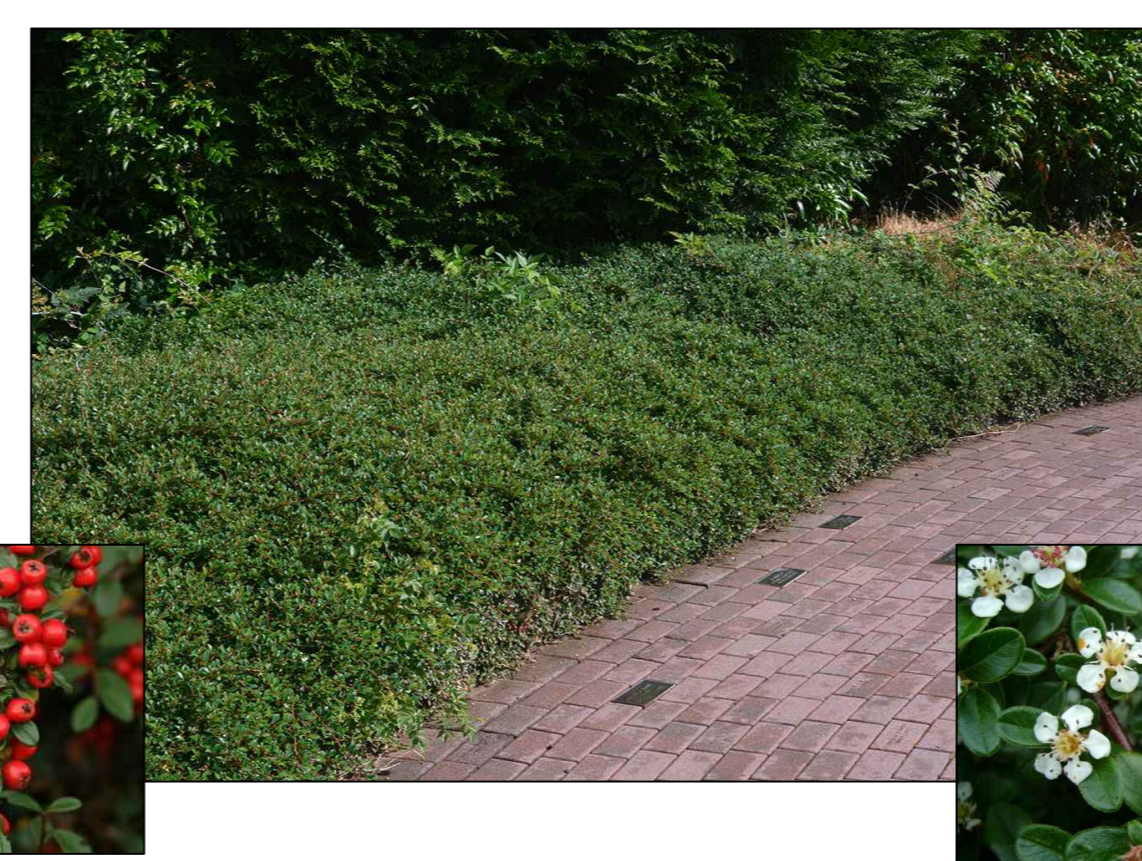

Cotoneaster dammeri 'Coral Beauty'