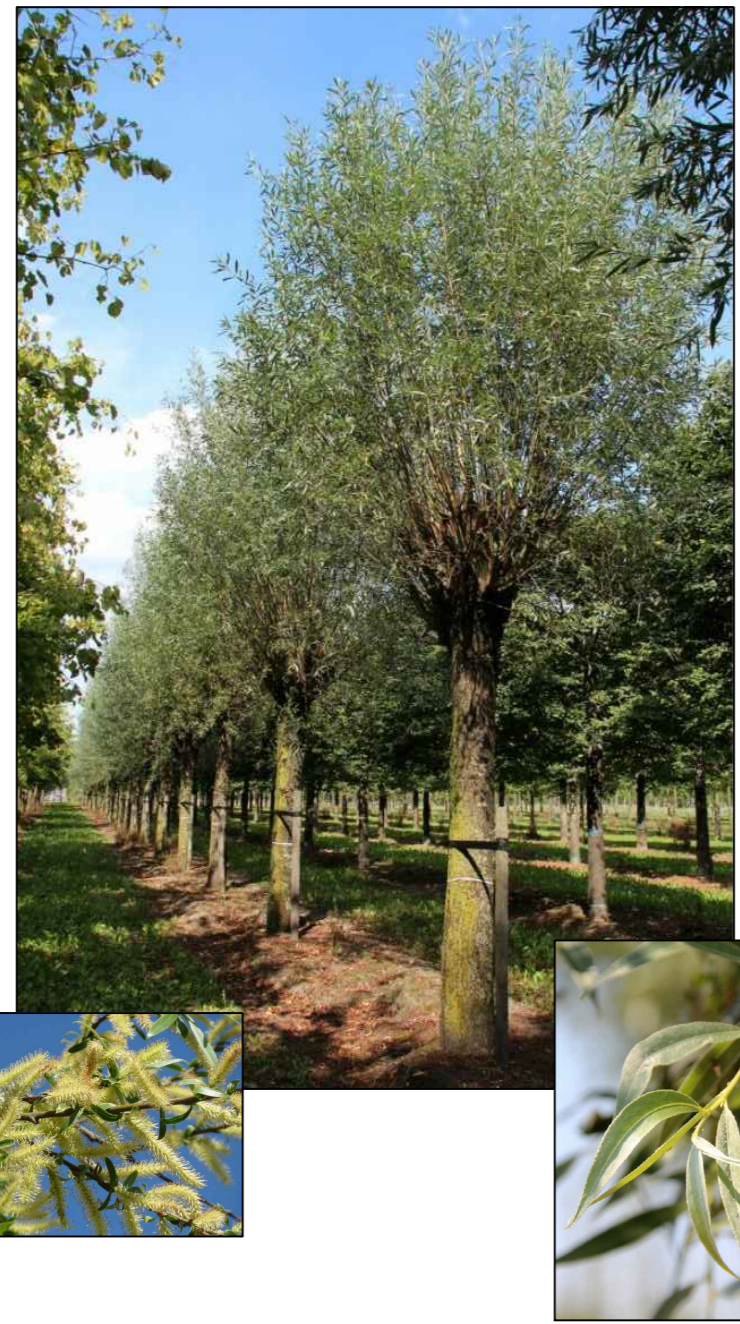

Alnus spaethii 'Spaeth' (ALSSPATH)

Salix alba (SAALBA)