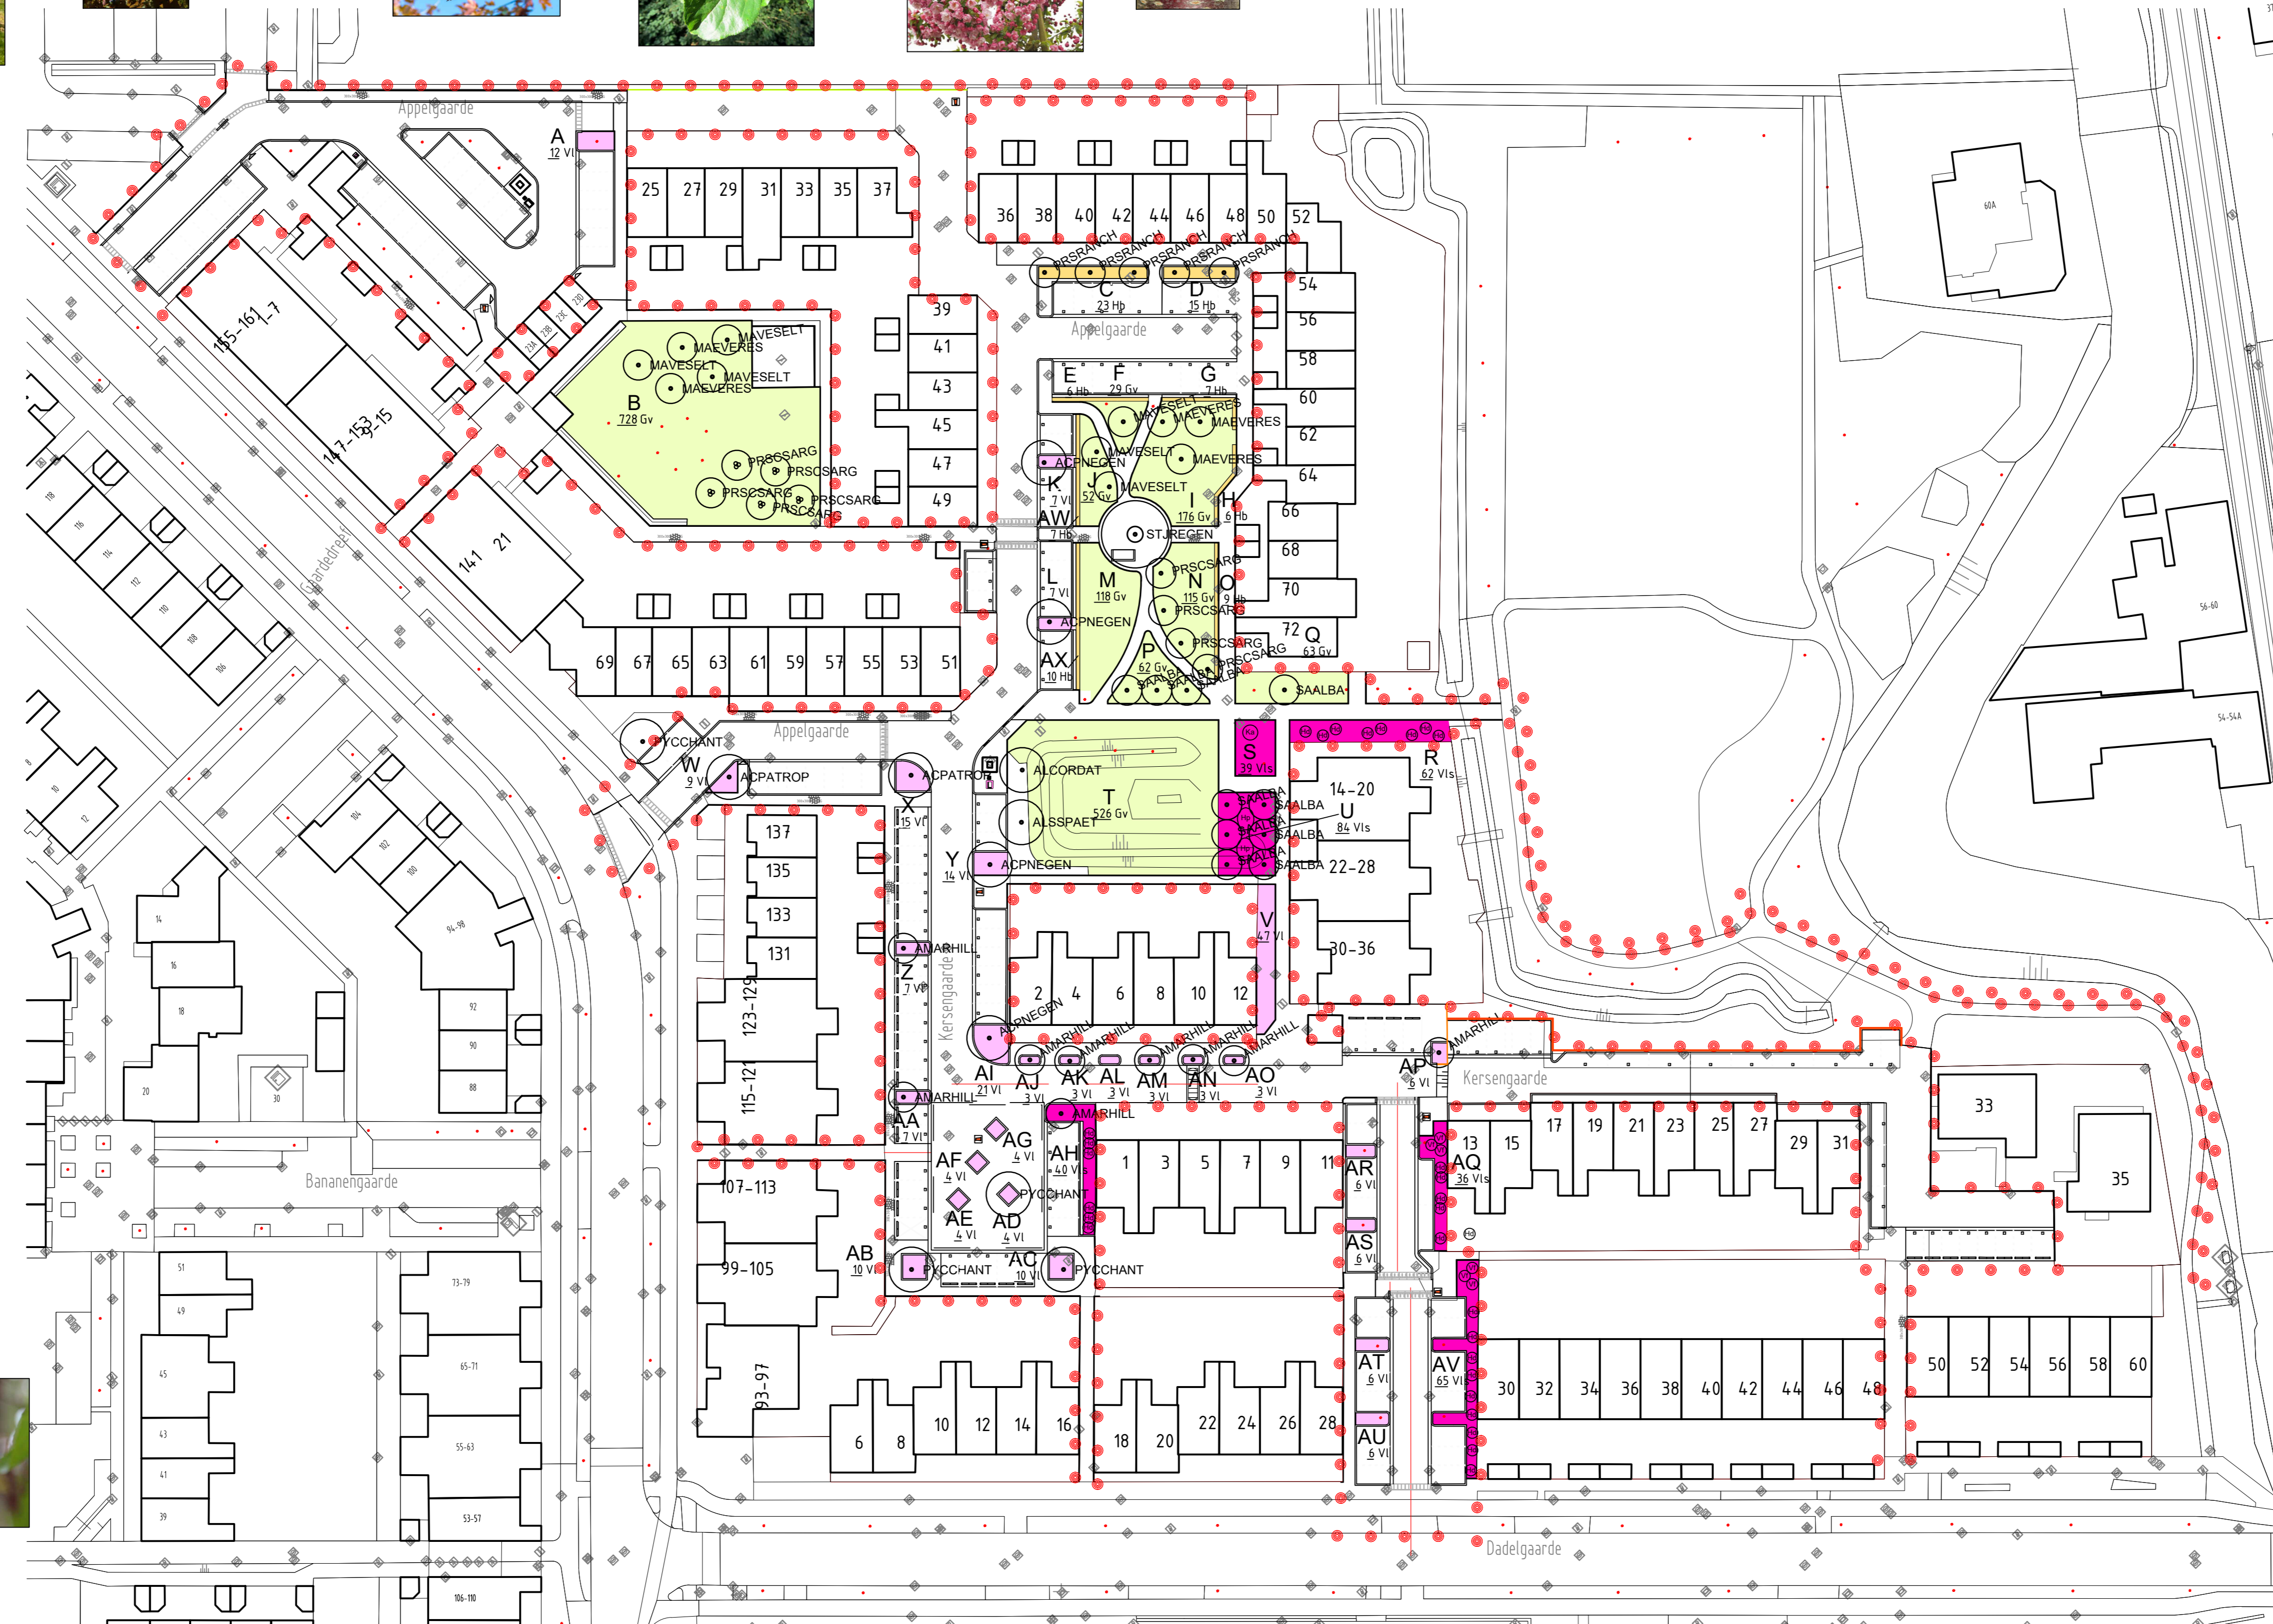

Stephanandra incisa 'Cripta'

Cotoneaster dammeri 'Coral Beauty'

Symphoricarpos chenaultii 'Hancock'

- Vlak gras
- Lage vakbeplanting
- Lage vakbeplanting met solitaires
- Blokhaag

Seghwaert
Appel- en Kersengaarde
Beplantingsplan Bewonerstekening