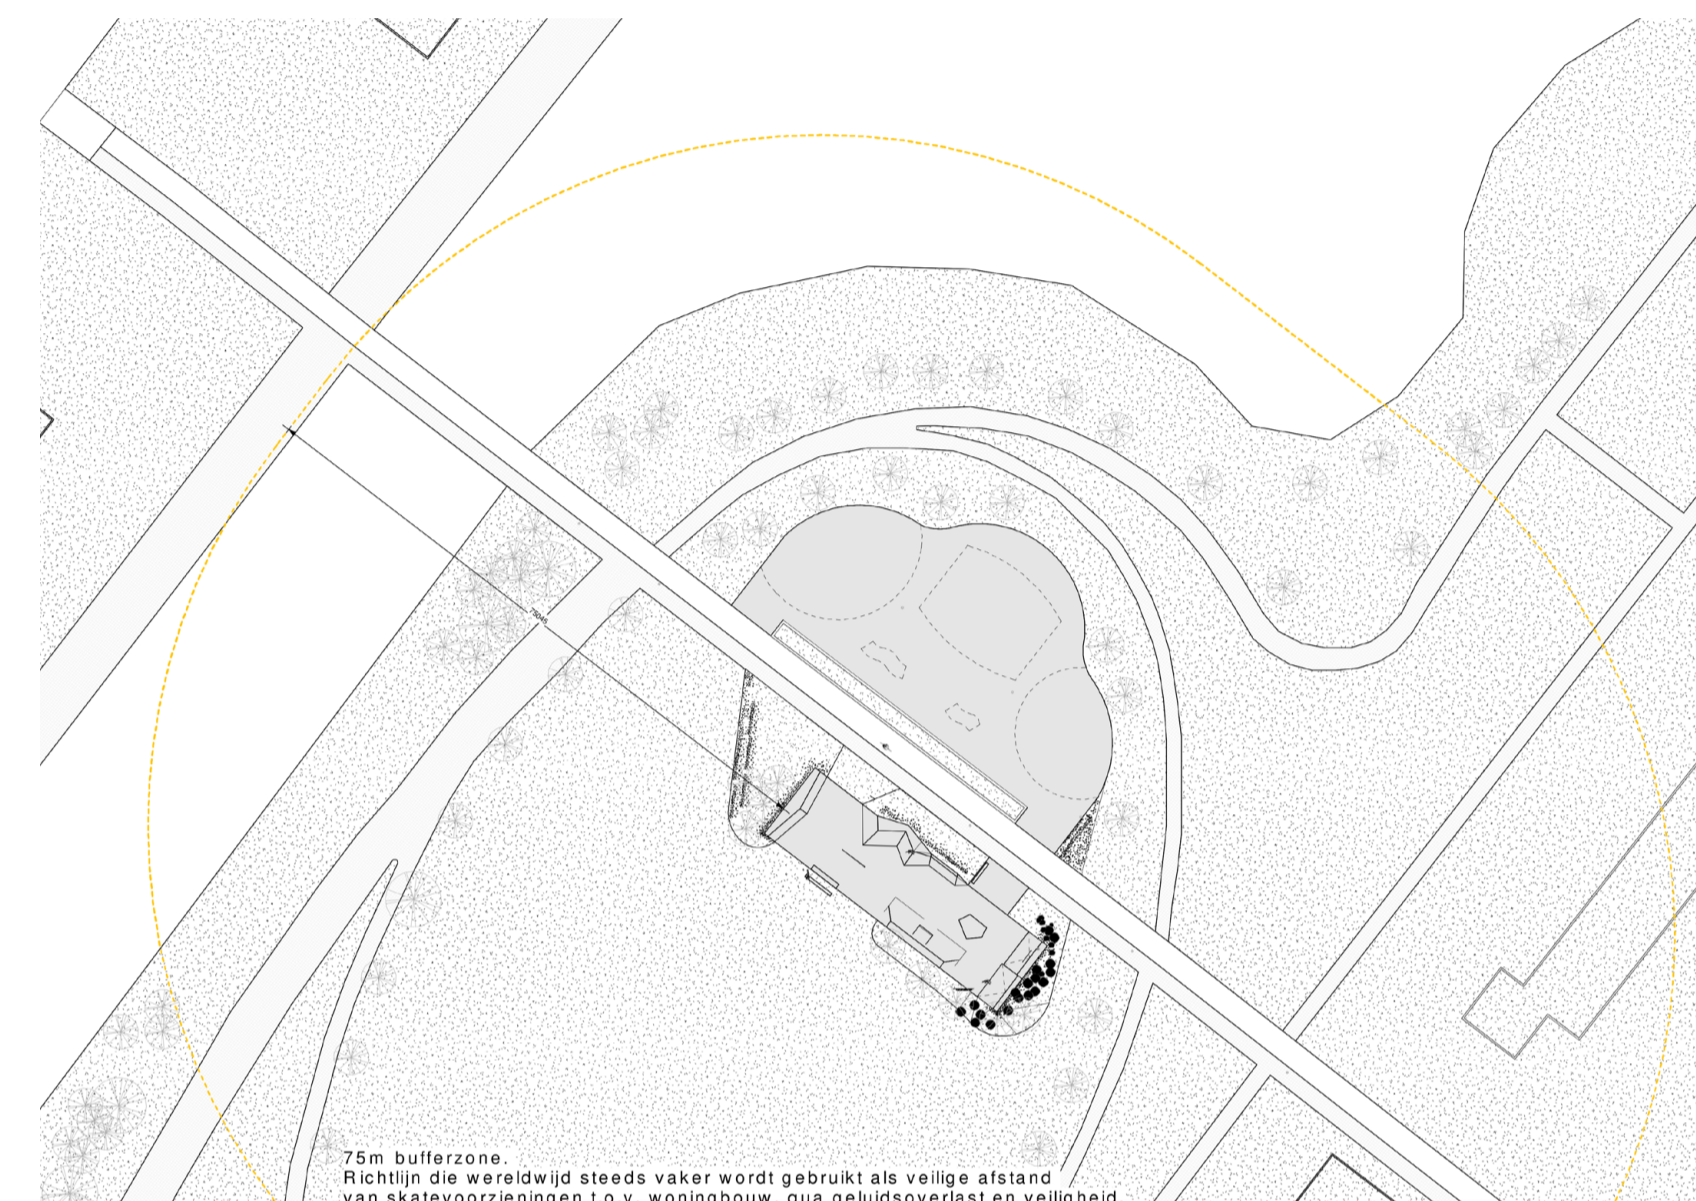

OOSTERHEEM

Uitbreiding urban sports voorziening Zoetermeer

atelier
OUI

flowlines

Steps

Skateboarders

Inline skates

doorsnede