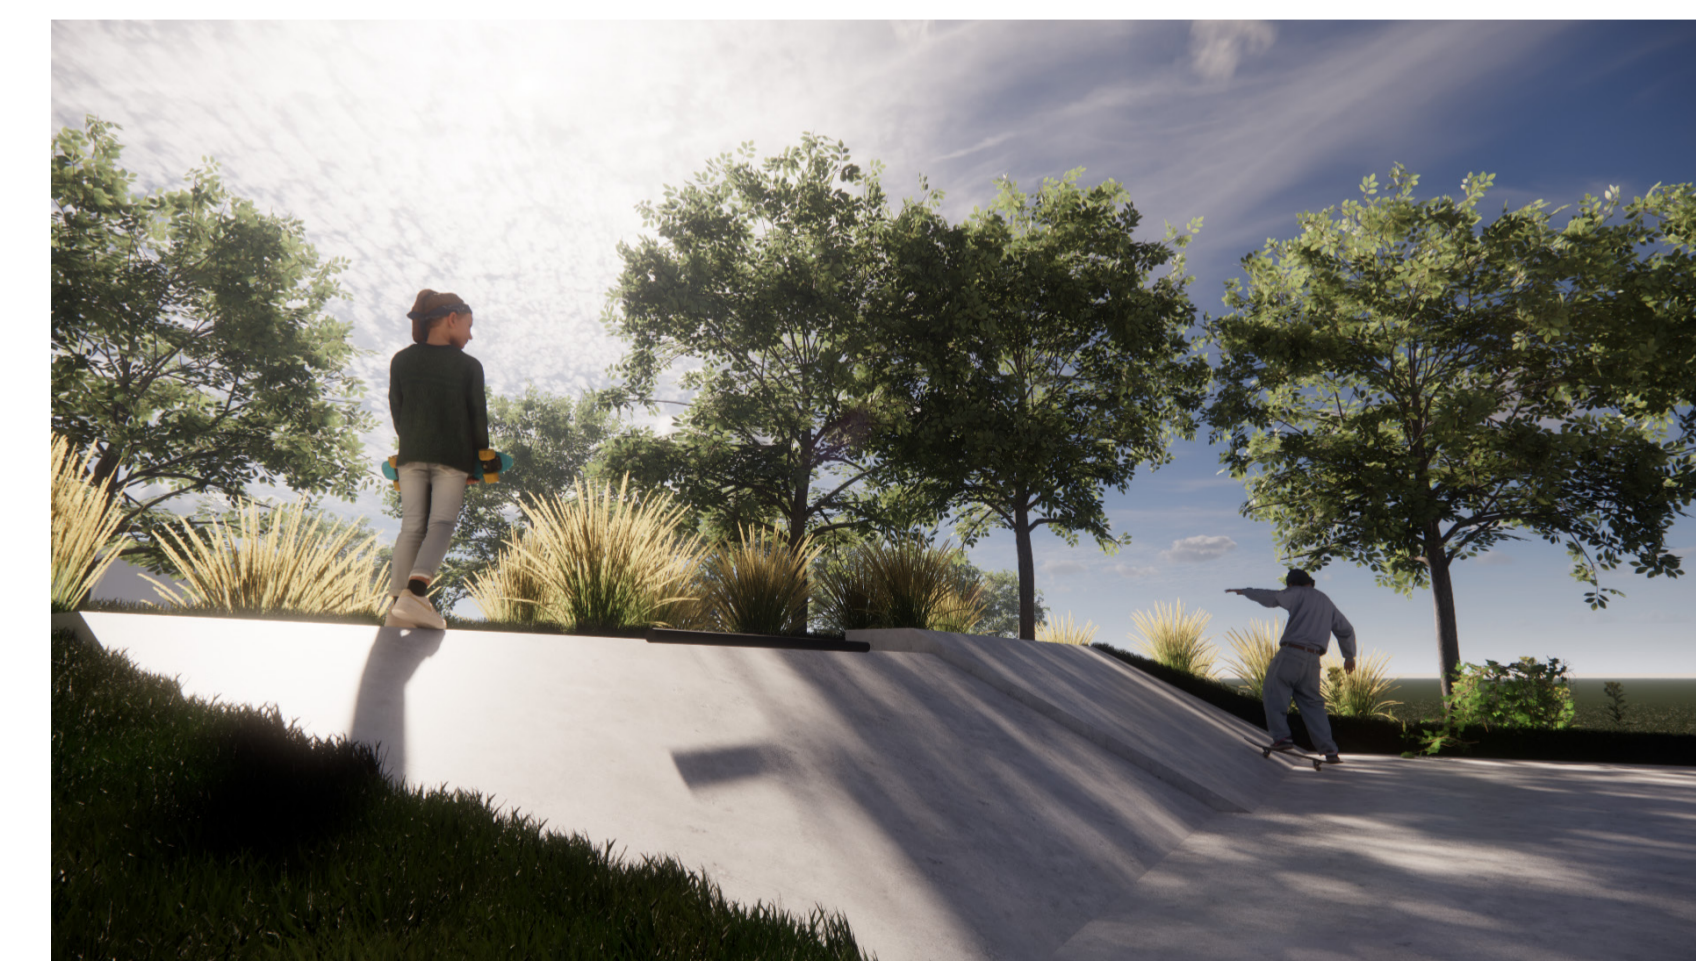

OOSTERHEEM

Uitbreiding urban sports voorziening Zoetermeer

atelier
OUI

flowlines

Steps

Skateboarders

Inline skates

doorsnede

geluid

impressie

plattegrond

workshop