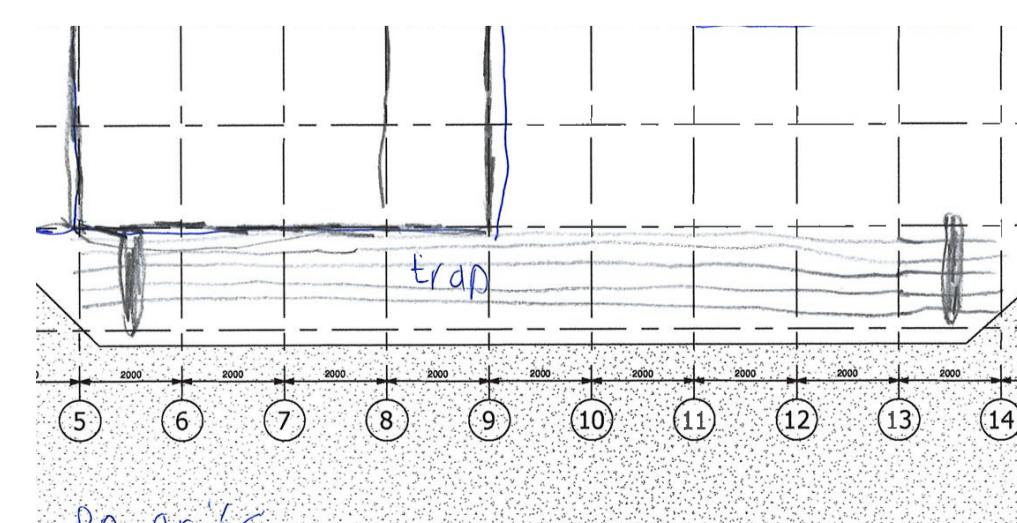

OOSTERHEEM

Uitbreiding urban sports voorziening Zoetermeer

atelier
OUI

flowlines

Steps

Skateboarders

Inline skates

doorsnede

geluid

impressie

plattegrond

workshop