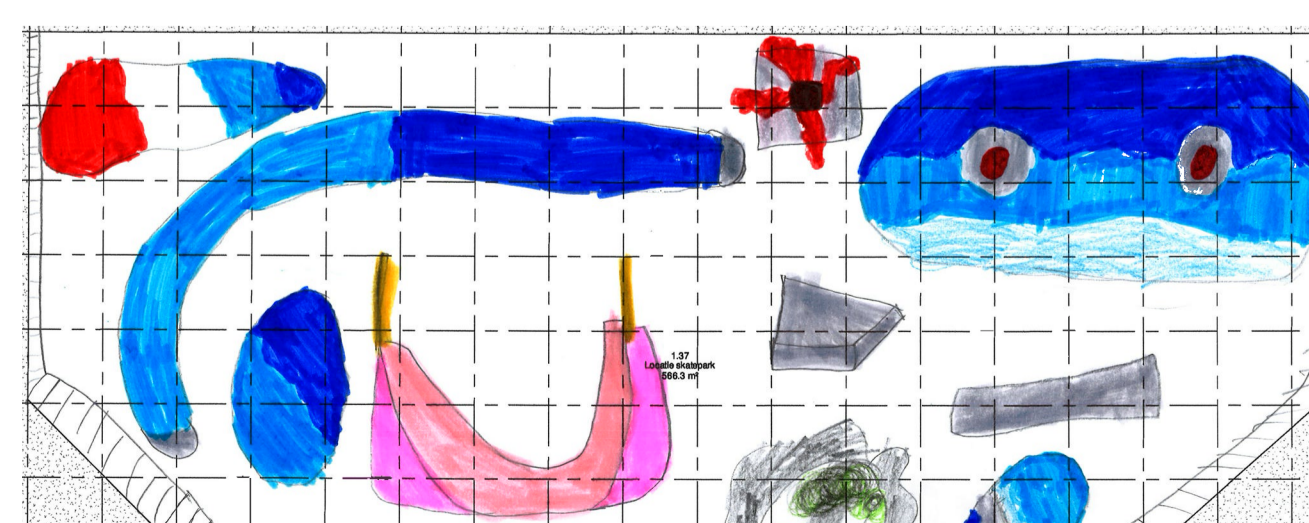

OOSTERHEEM

Uitbreiding urban sports voorziening Zoetermeer

atelier
OUI

flowlines

Steps

Skateboarders

Inline skates

doorsnede

geluid

impressie

plattegrond

workshop