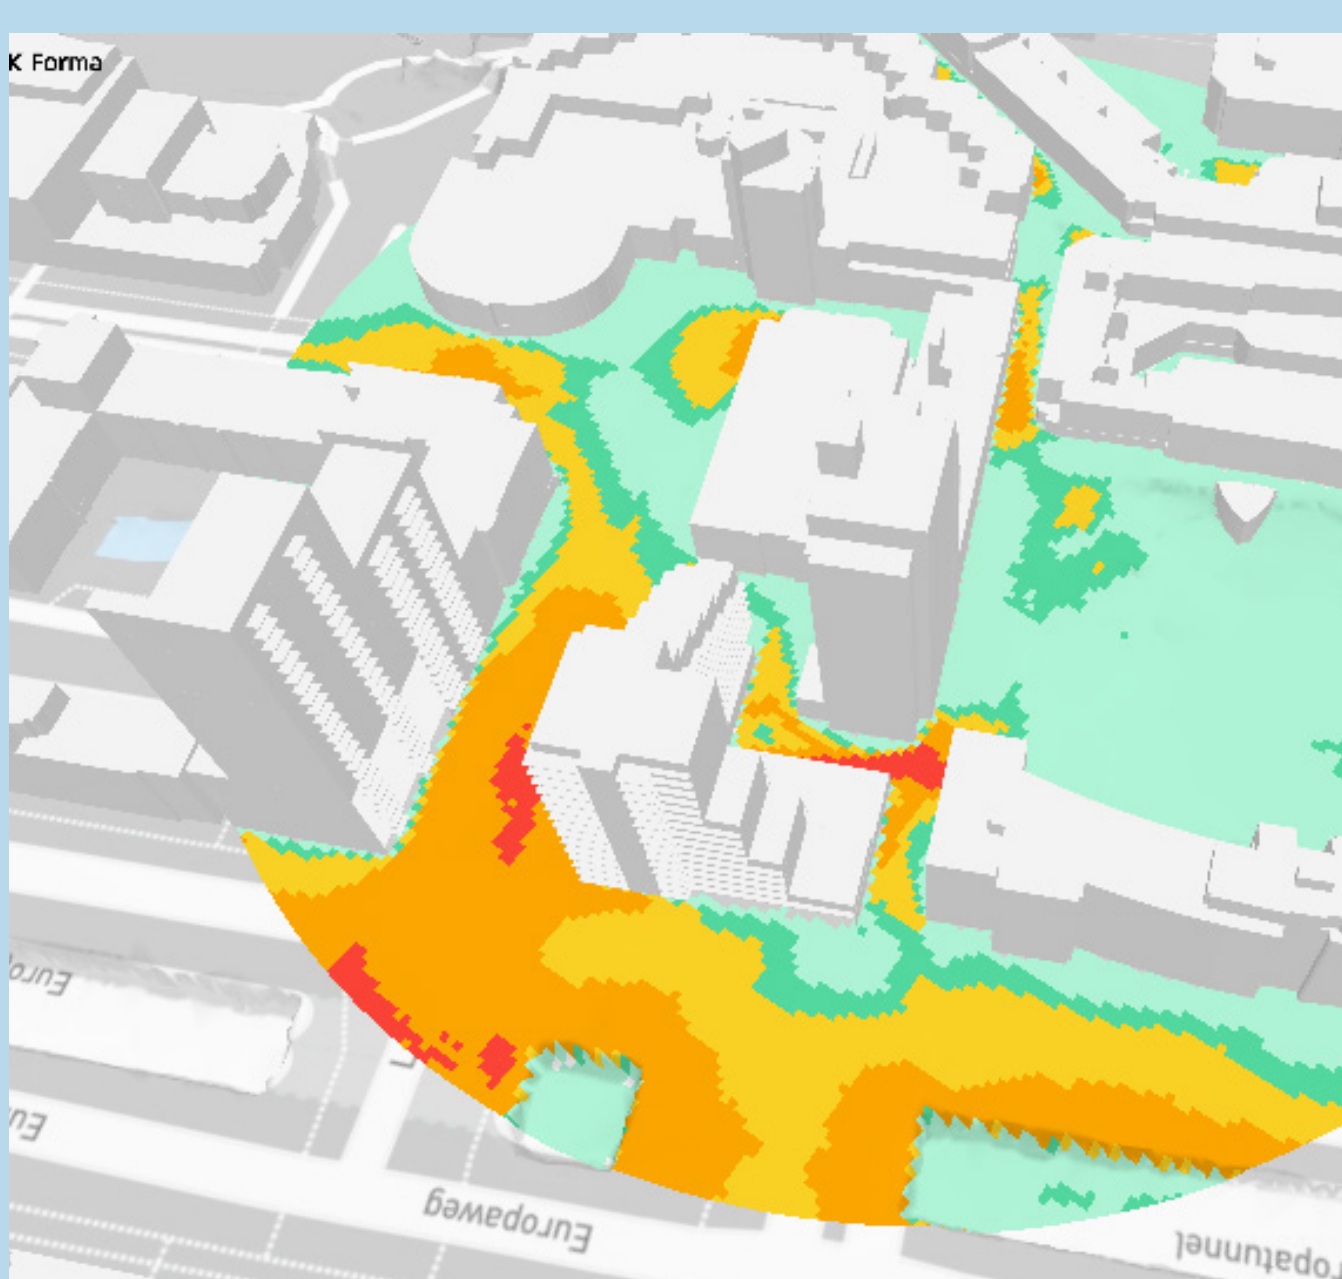

# Ontwerprichting 1

Kruispunt Europaweg

Luxemburglaan

Aangepast in samenspraak met bewoners en ontwikkelaar

Kruispunt Zwaardslootseweg

Wind

Verkeersgeluid

Zonuren

# Ontwerprichting 2

Kruispunt Europaweg

Luxemburglaan

Aangepast in samenspraak met bewoners en ontwikkelaar

Kruispunt Zwaardslotseweg

DE

BINNENSTAD

IN