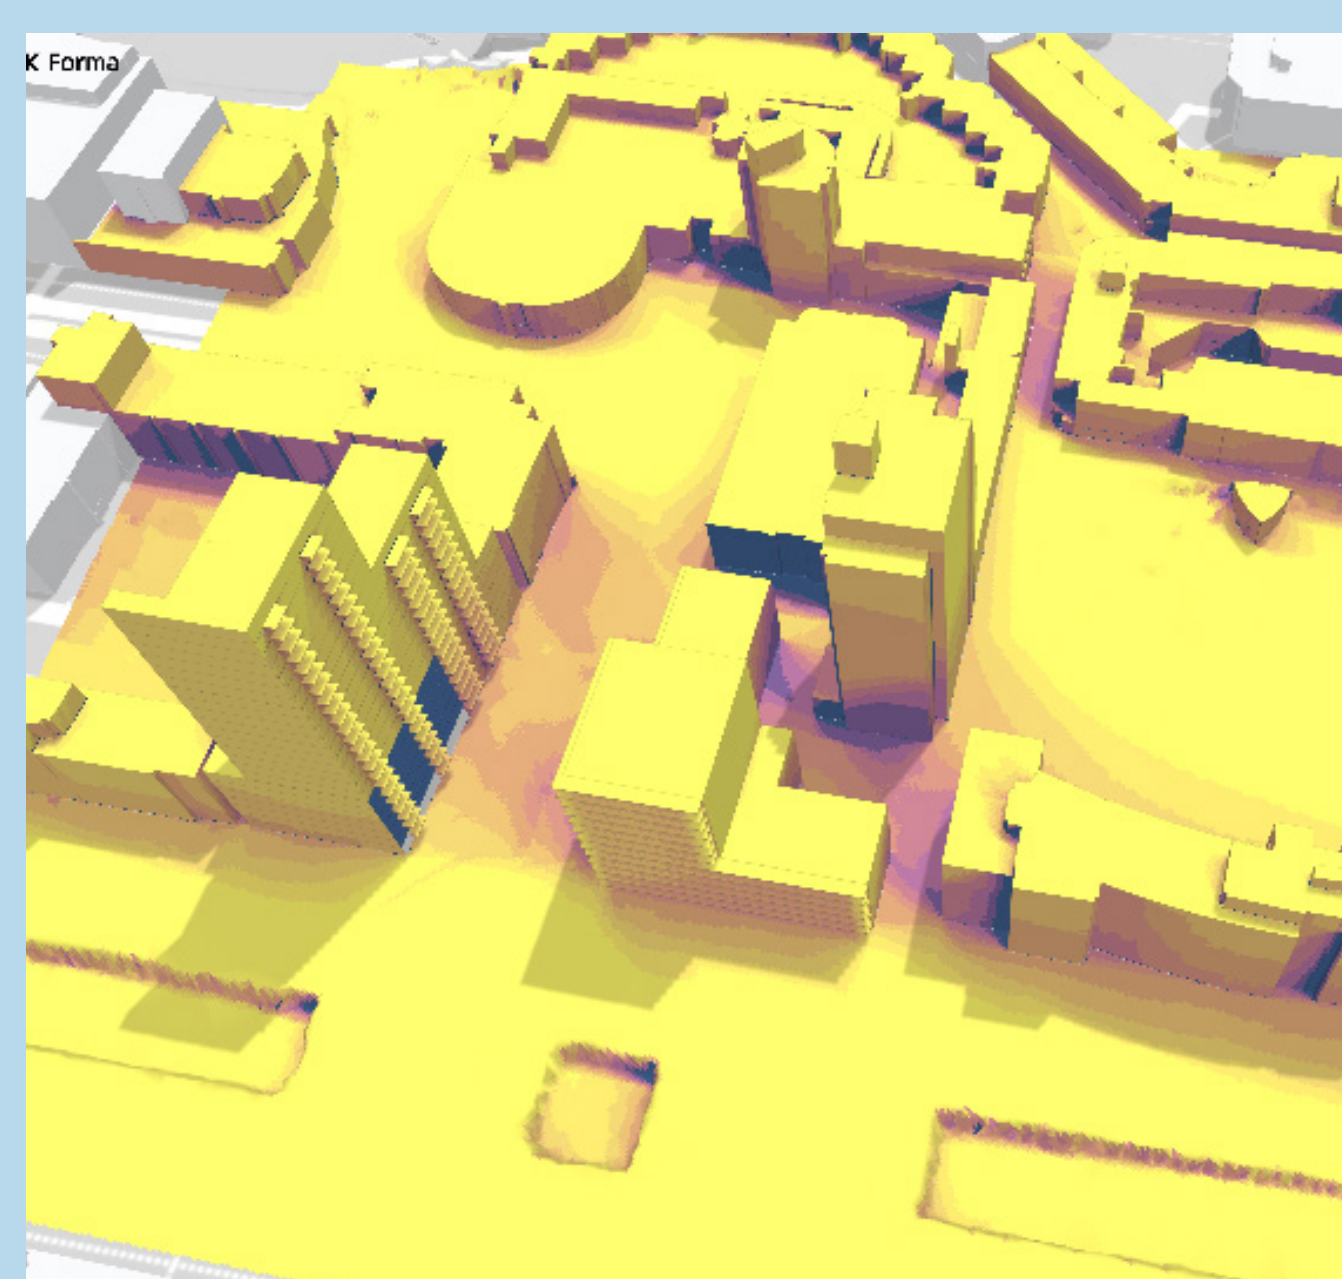

# Deelgebiedsvisie

Kruispunt Europaweg

Luxemburglaan

Aangepast in samenspraak met bewoners en ontwikkelaar

Kruispunt Zwaardslotseweg

Wind

Verkeersgeluid

Zonuren

DE

BINNENSTAD

IN

ZOETERMEER

# Ontwerprichting 1

Kruispunt Europaweg

Luxemburglaan

Aangepast in samenspraak met bewoners en ontwikkelaar

Kruispunt Zwaardslootseweg

Wind

Verkeersgeluid

Zonuren

# Ontwerprichting 2

Kruispunt Europaweg

Luxemburglaan

Aangepast in samenspraak met bewoners en ontwikkelaar

Kruispunt Zwaardslotseweg

DE

BINNENSTAD

IN