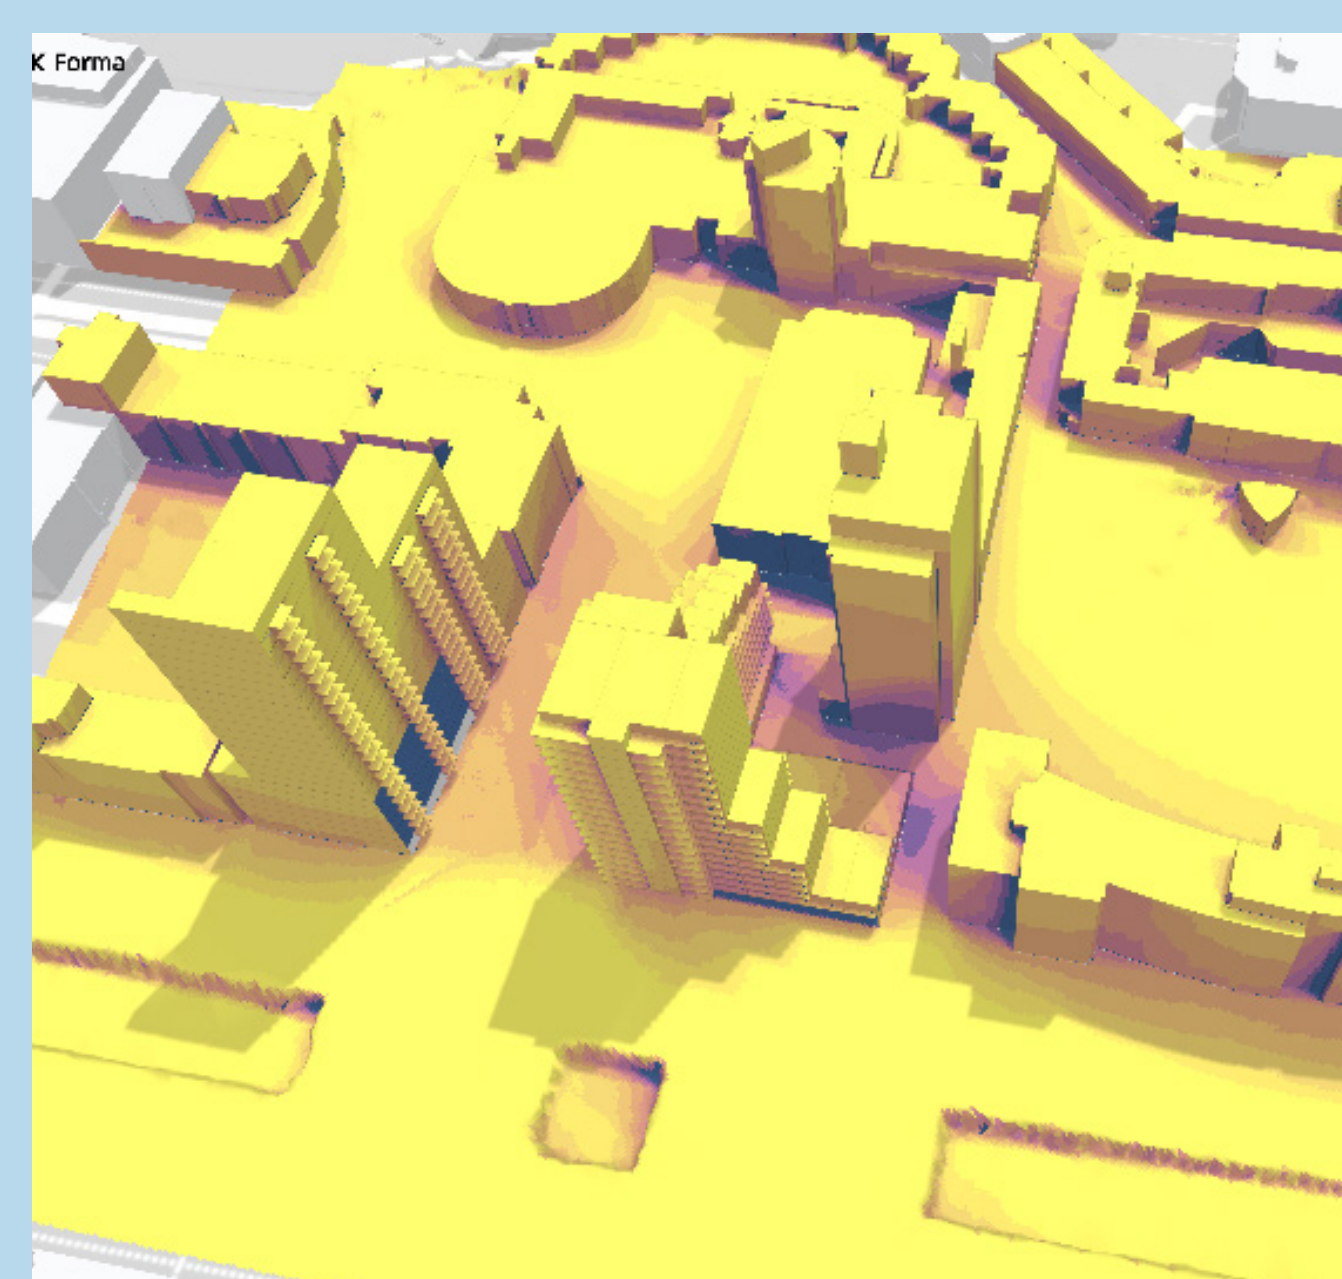

# Ontwerprichting 1

Kruispunt Europaweg

Luxemburglaan

Aangepast in samenspraak met bewoners en ontwikkelaar

Kruispunt Zwaardslootseweg

Wind

Verkeersgeluid

Zonuren

# Ontwerprichting 2

Kruispunt Europaweg

Luxemburglaan

Aangepast in samenspraak met bewoners en ontwikkelaar

Kruispunt Zwaardslotseweg

DE

BINNENSTAD

IN