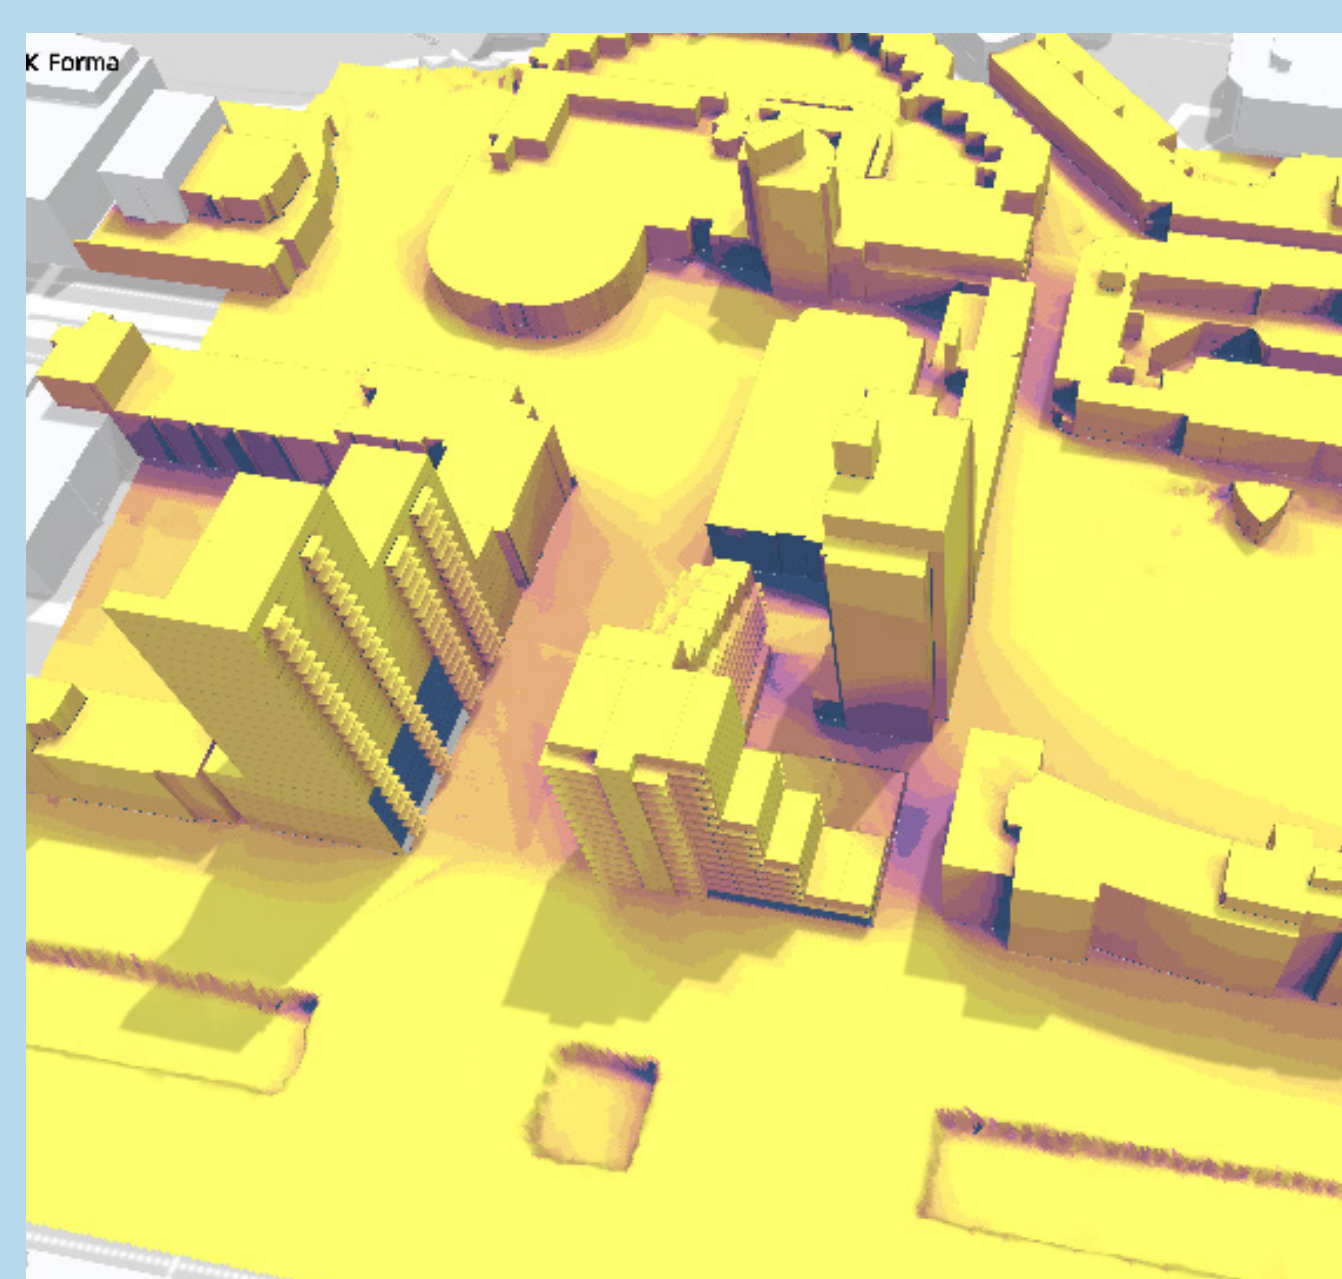

# Ontwerprichting 1

Kruispunt Europaweg

Luxemburglaan

Aangepast in samenspraak met bewoners en ontwikkelaar

Kruispunt Zwaardslootseweg

Wind

Verkeersgeluid

Zonuren

# Ontwerprichting 2

Kruispunt Europaweg

Luxemburglaan

Aangepast in samenspraak met bewoners en ontwikkelaar

Kruispunt Zwaardslotseweg

DE

BINNENSTAD

IN