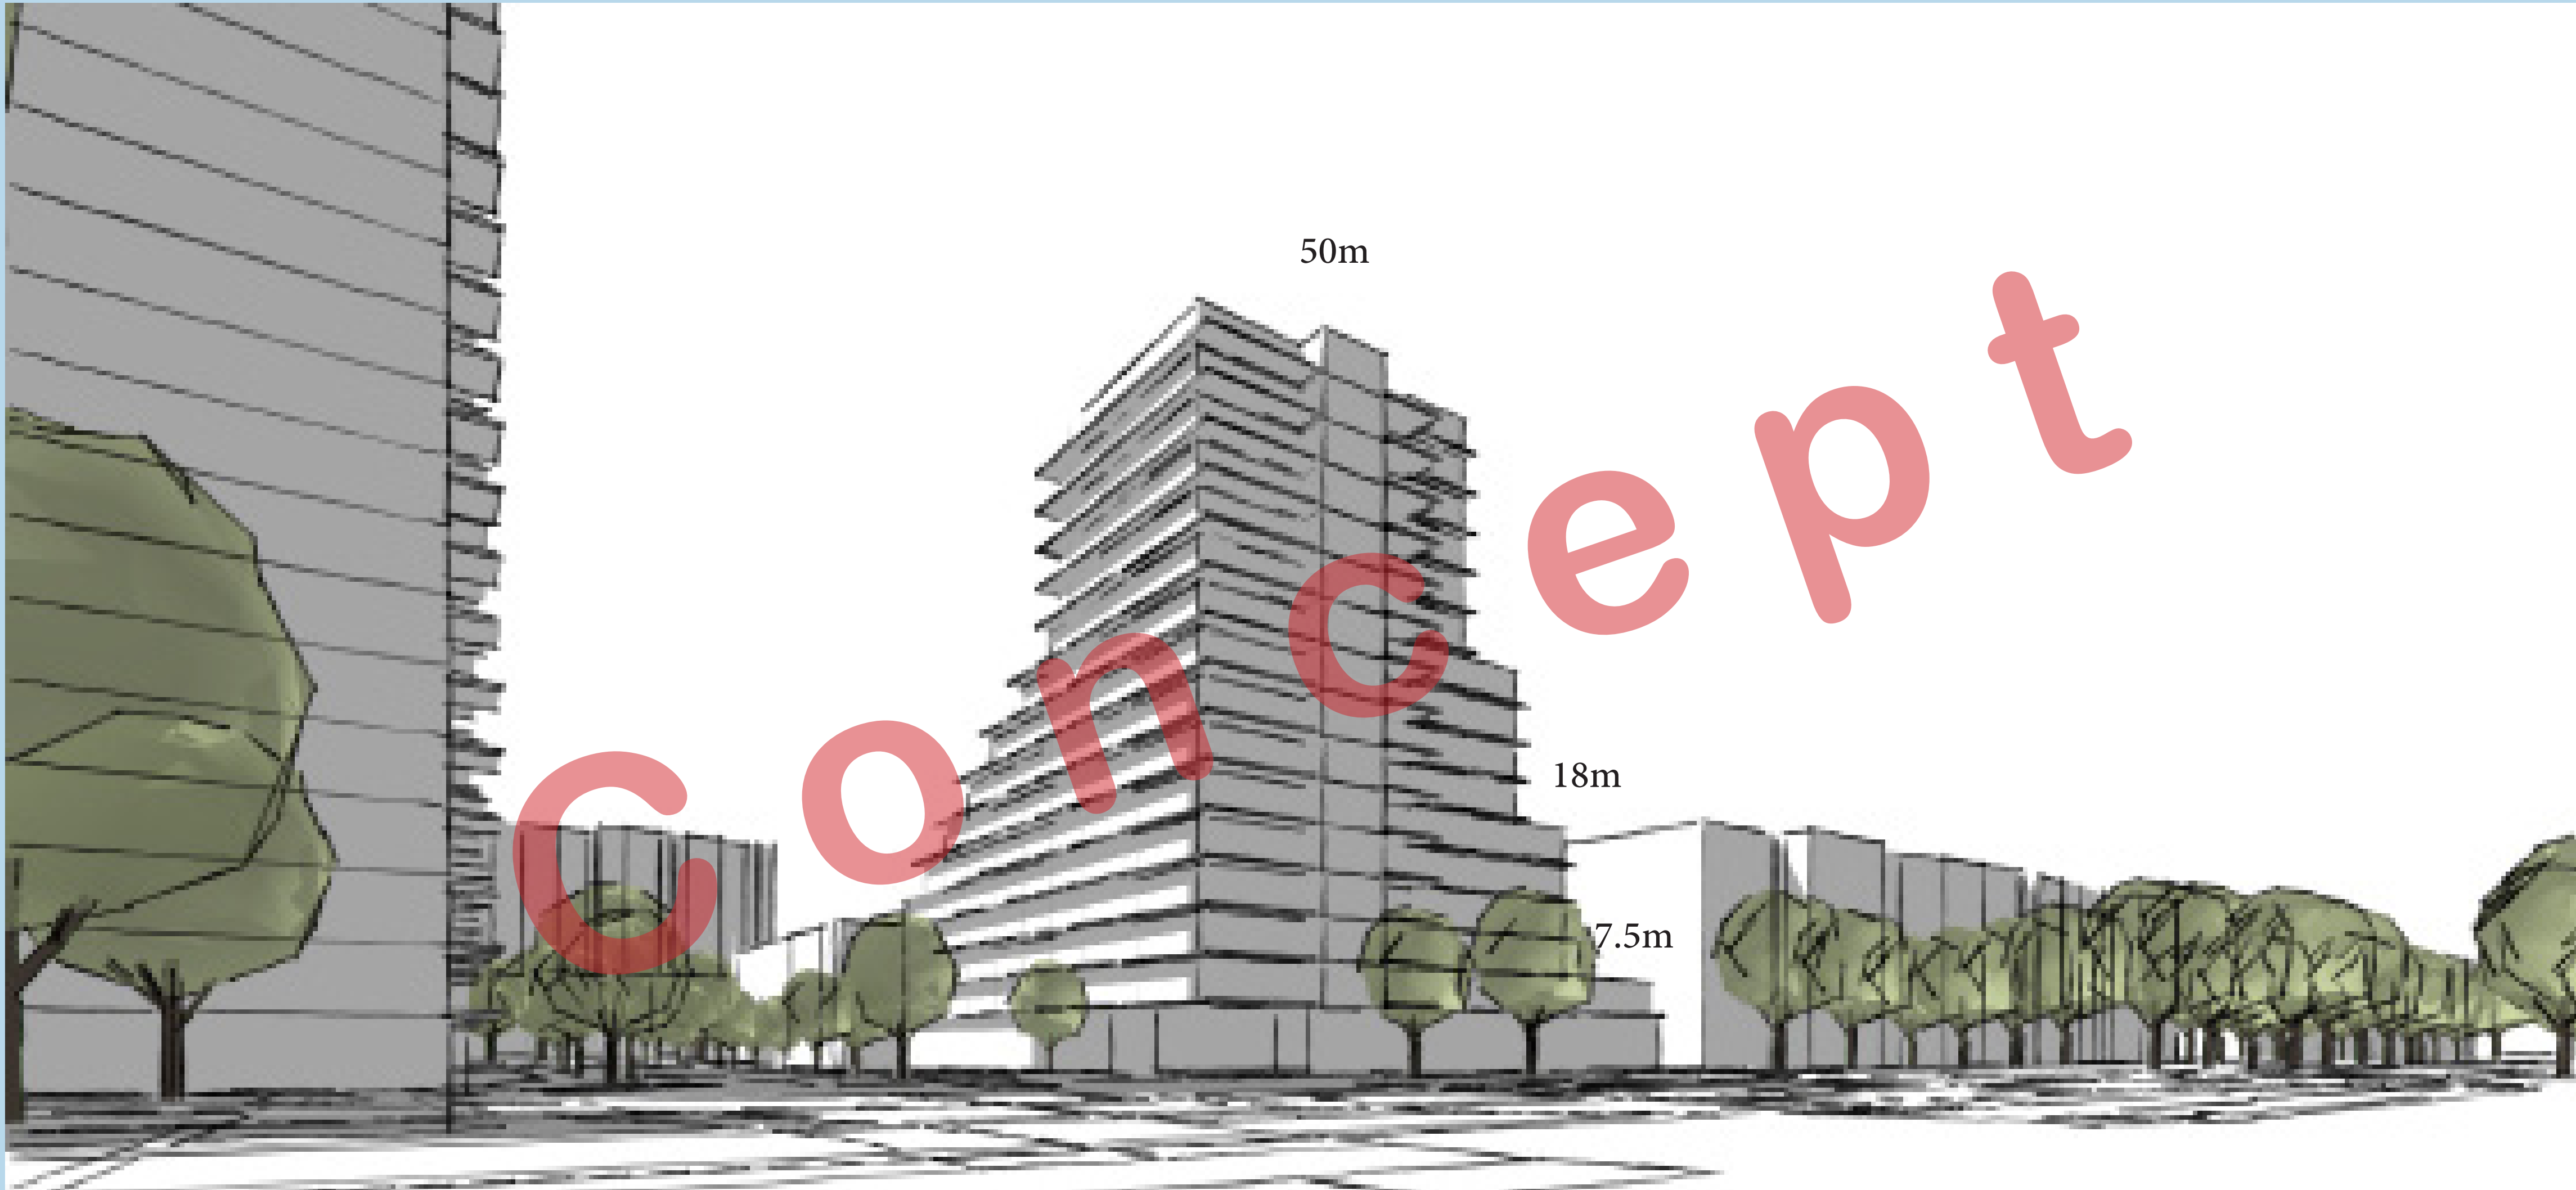

# Ontwerprichting 1

Kruispunt Europaweg

Luxemburglaan

Aangepast in samenspraak met bewoners en ontwikkelaar

Kruispunt Zwaardslootseweg

Wind

Verkeersgeluid

Zonuren

# Ontwerprichting 2

Kruispunt Europaweg

Luxemburglaan

Aangepast in samenspraak met bewoners en ontwikkelaar

Kruispunt Zwaardslotseweg

DE

BINNENSTAD

IN