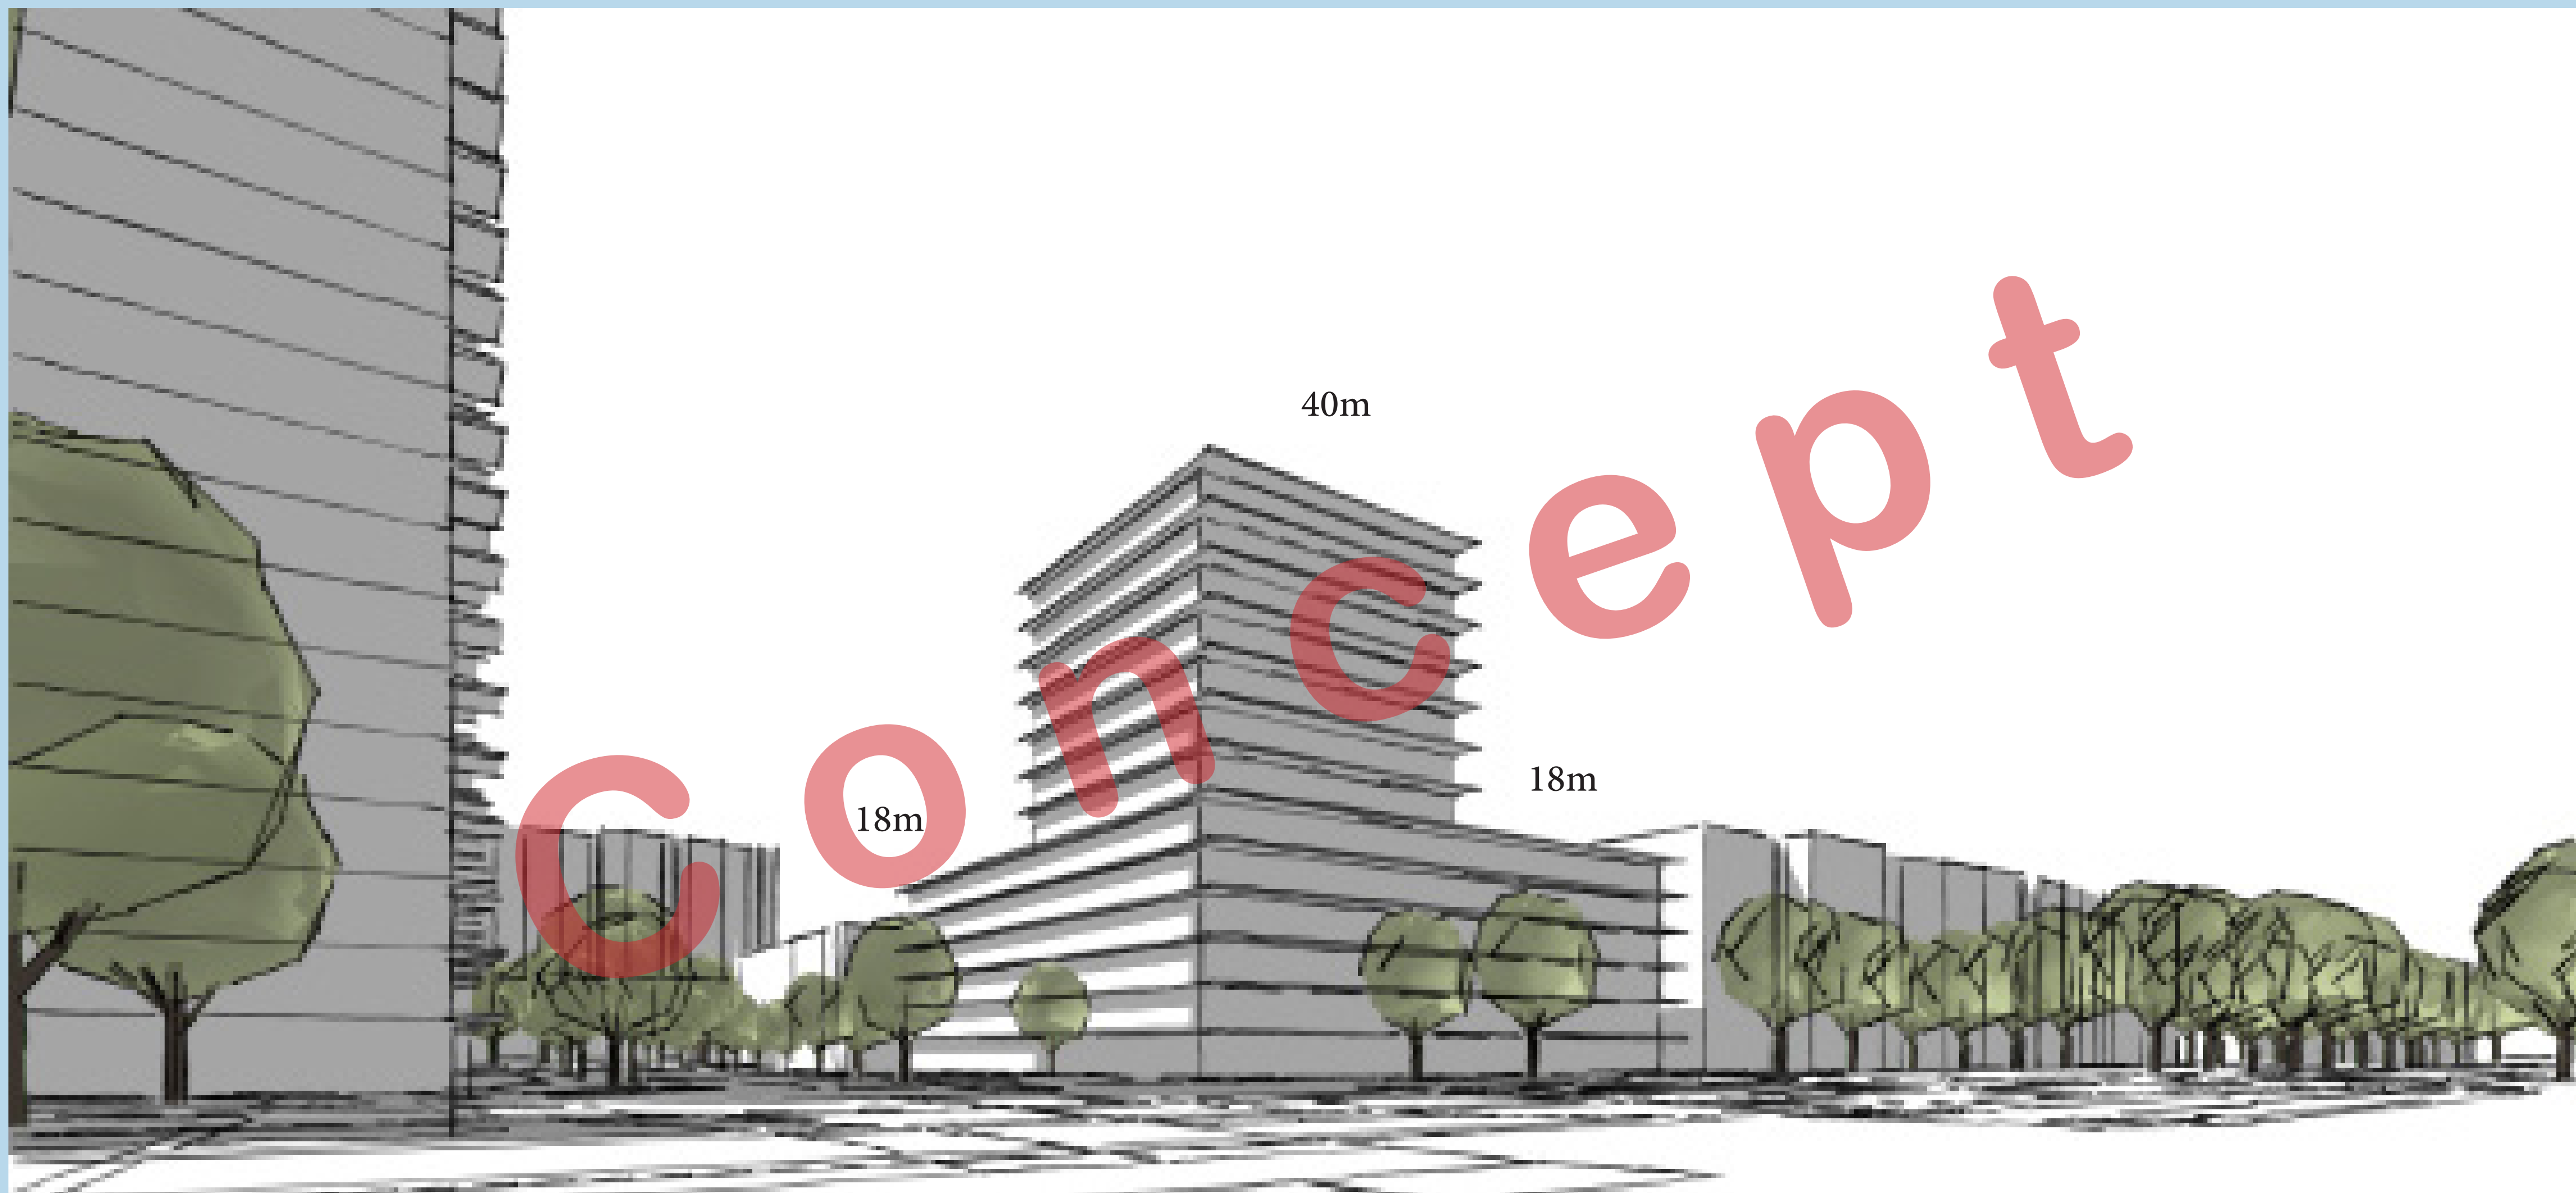

# Deelgebiedsvisie

Kruispunt Europaweg

Luxemburglaan

Aangepast in samenspraak met bewoners en ontwikkelaar

Kruispunt Zwaardslotseweg

Wind

Verkeersgeluid

Zonuren

# Ontwerprichting 1

Kruispunt Europaweg

Luxemburglaan

Aangepast in samenspraak met bewoners en ontwikkelaar

Kruispunt Zwaardslootseweg

Wind

Verkeersgeluid

Zonuren

# Ontwerprichting 2

Kruispunt Europaweg

Luxemburglaan

Aangepast in samenspraak met bewoners en ontwikkelaar

Kruispunt Zwaardslotseweg

DE

BINNENSTAD

IN