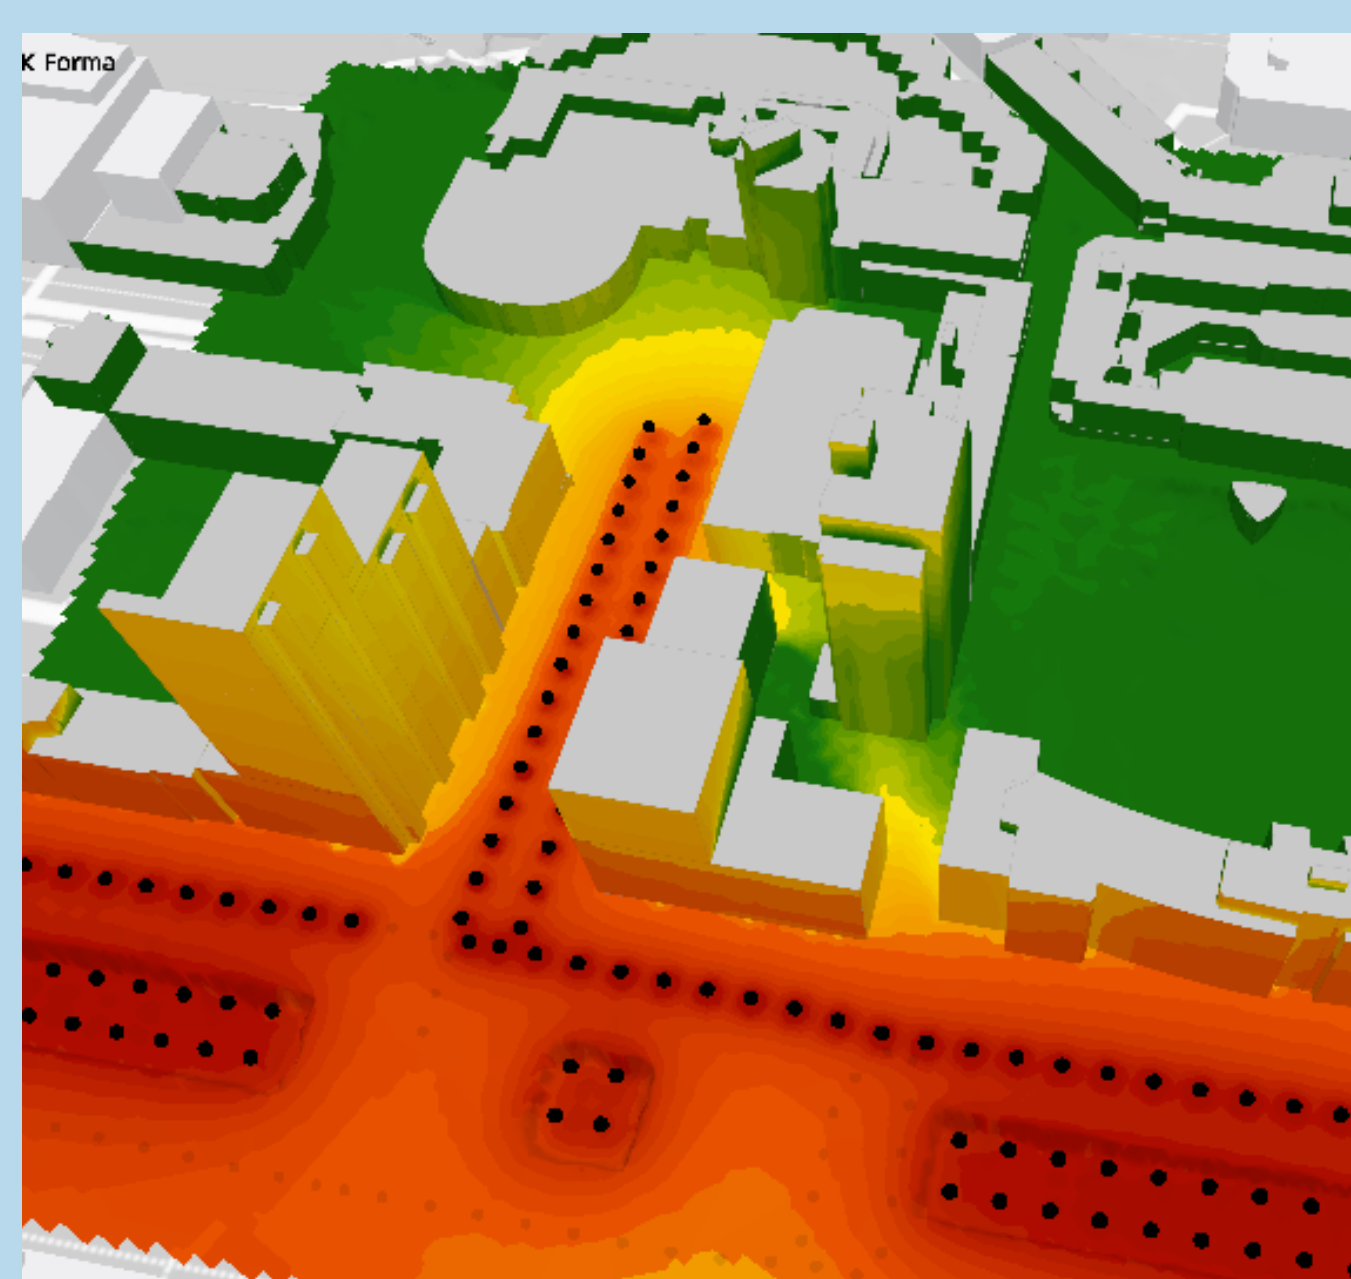

# Deelgebiedsvisie

Kruispunt Europaweg

Luxemburglaan

Aangepast in samenspraak met bewoners en ontwikkelaar

Kruispunt Zwaardslotseweg

Wind

Verkeersgeluid

Zonuren

# Ontwerprichting 1

Kruispunt Europaweg

Luxemburglaan

Aangepast in samenspraak met bewoners en ontwikkelaar

Kruispunt Zwaardslootseweg

Wind

Verkeersgeluid

Zonuren

# Ontwerprichting 2

Kruispunt Europaweg

Luxemburglaan

Aangepast in samenspraak met bewoners en ontwikkelaar

Kruispunt Zwaardslotseweg

DE

BINNENSTAD

IN