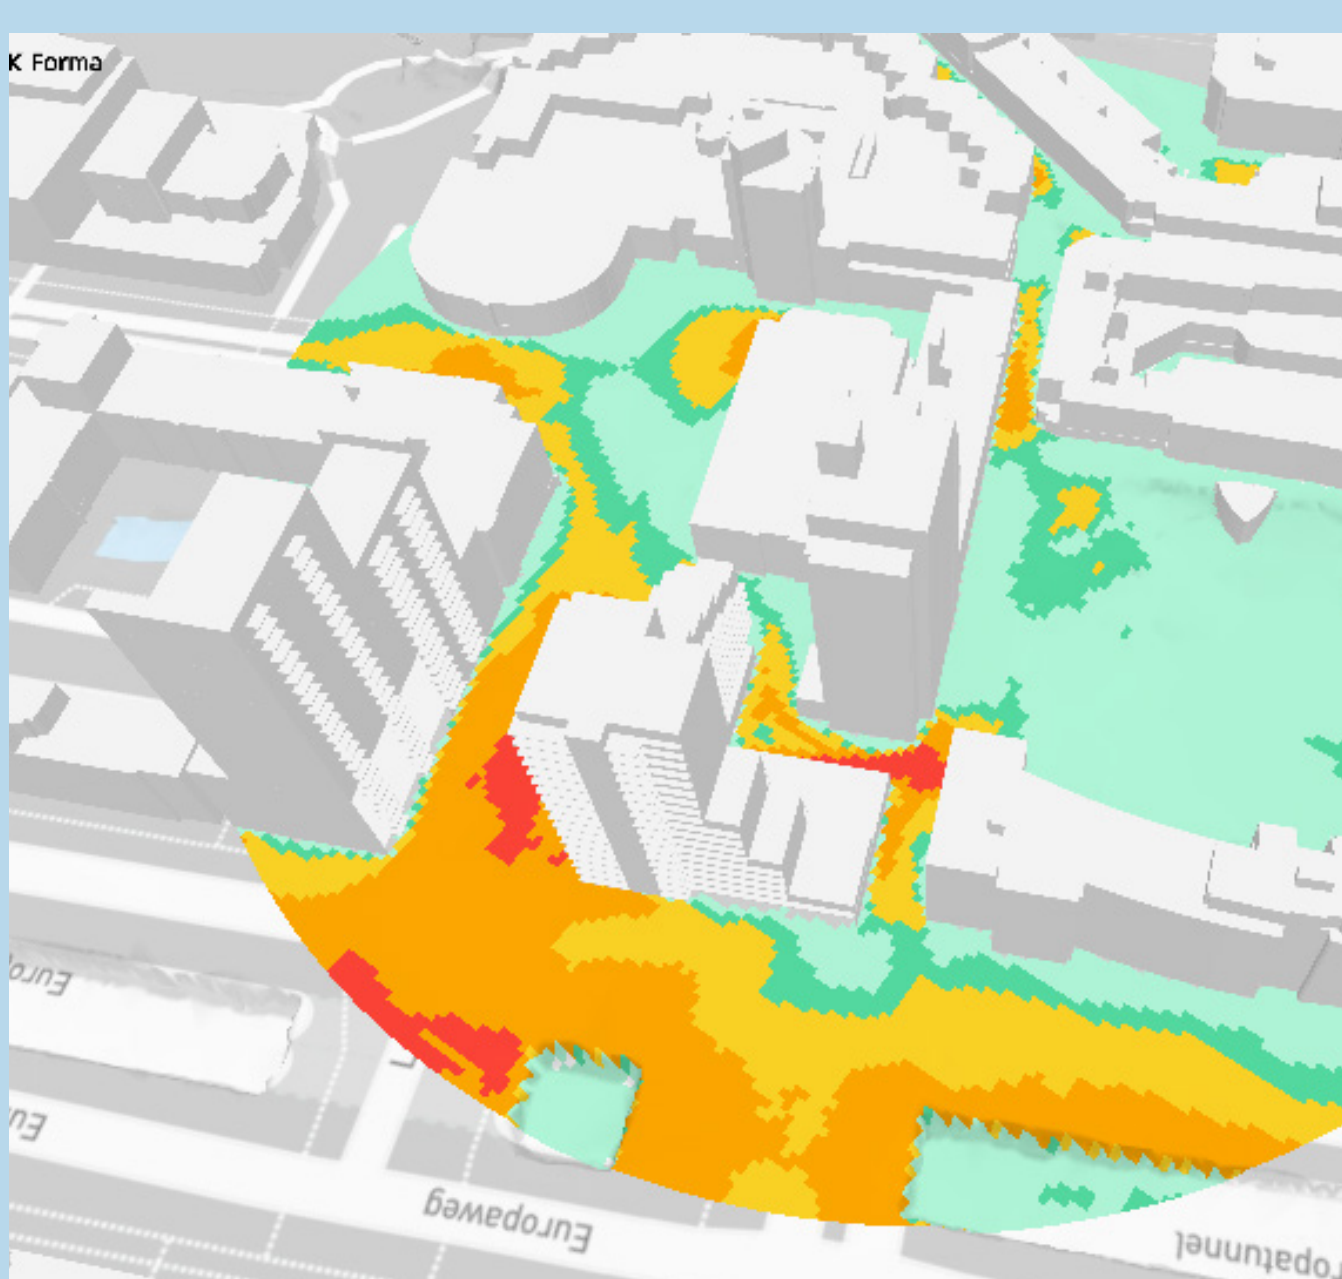

# Ontwerprichting 2

Kruispunt Europaweg

Luxemburglaan

Aangepast in samenspraak met bewoners en ontwikkelaar

Kruispunt Zwaardslotseweg

DE

BINNENSTAD

IN