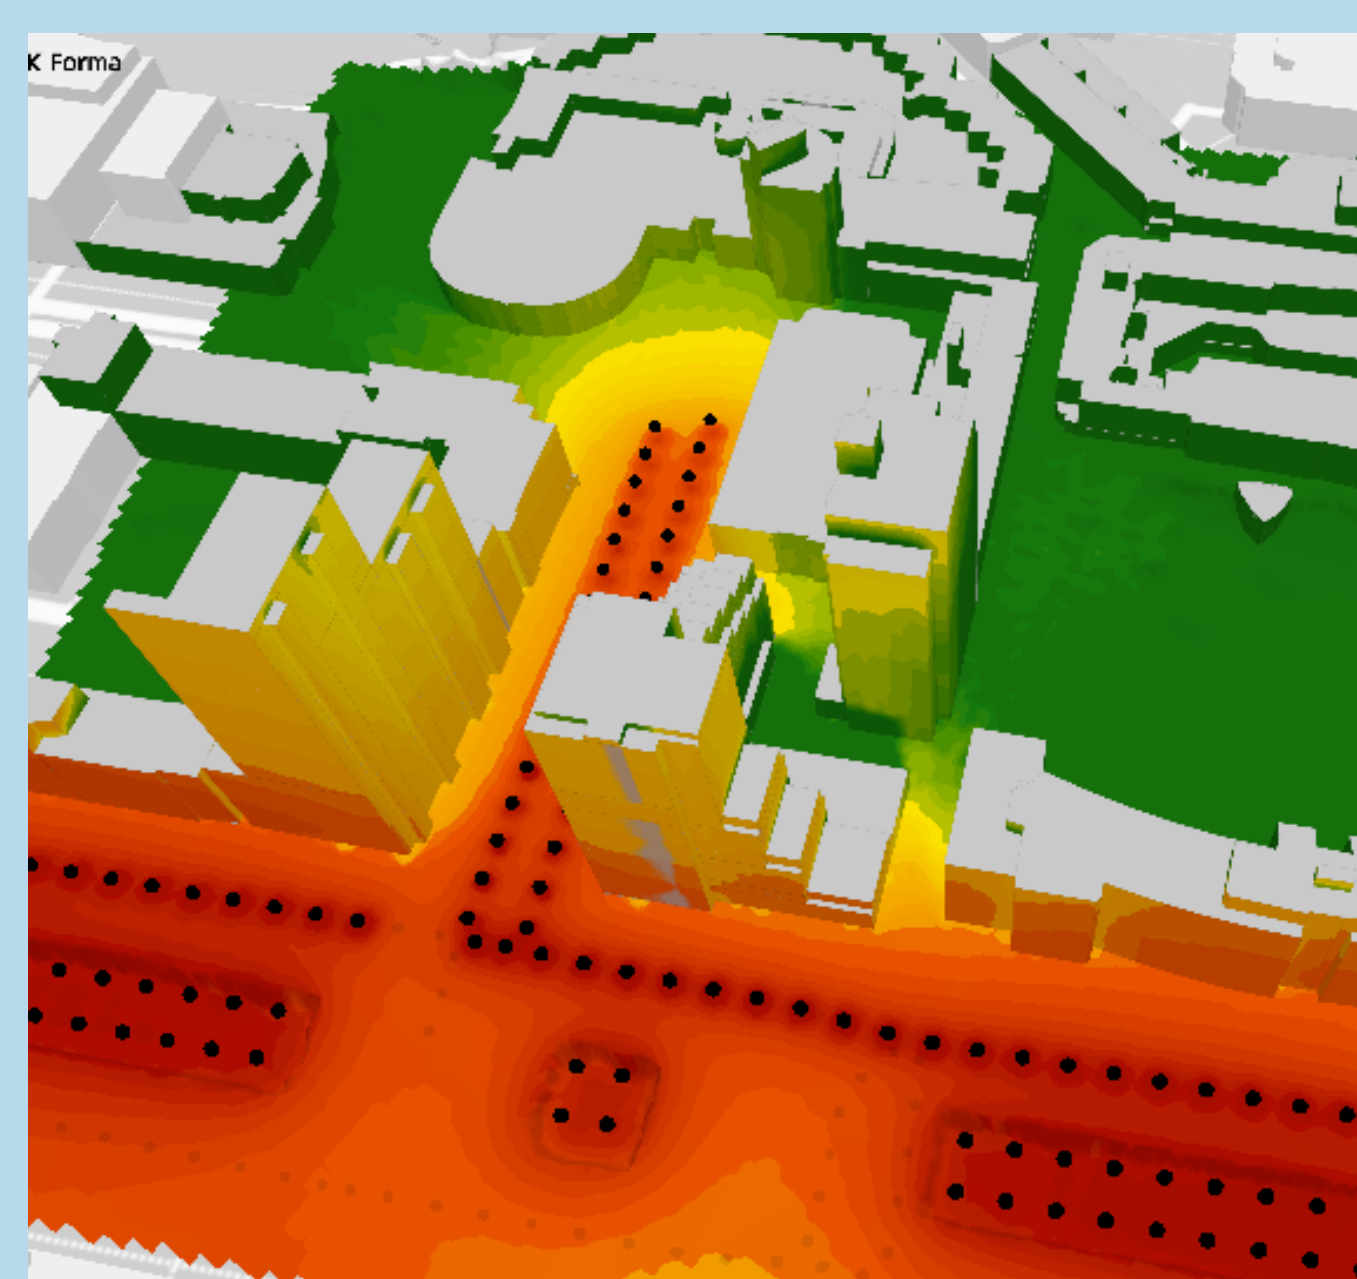

# Ontwerprichting 2

Kruispunt Europaweg

Luxemburglaan

Aangepast in samenspraak met bewoners en ontwikkelaar

Kruispunt Zwaardslotseweg

DE

BINNENSTAD

IN