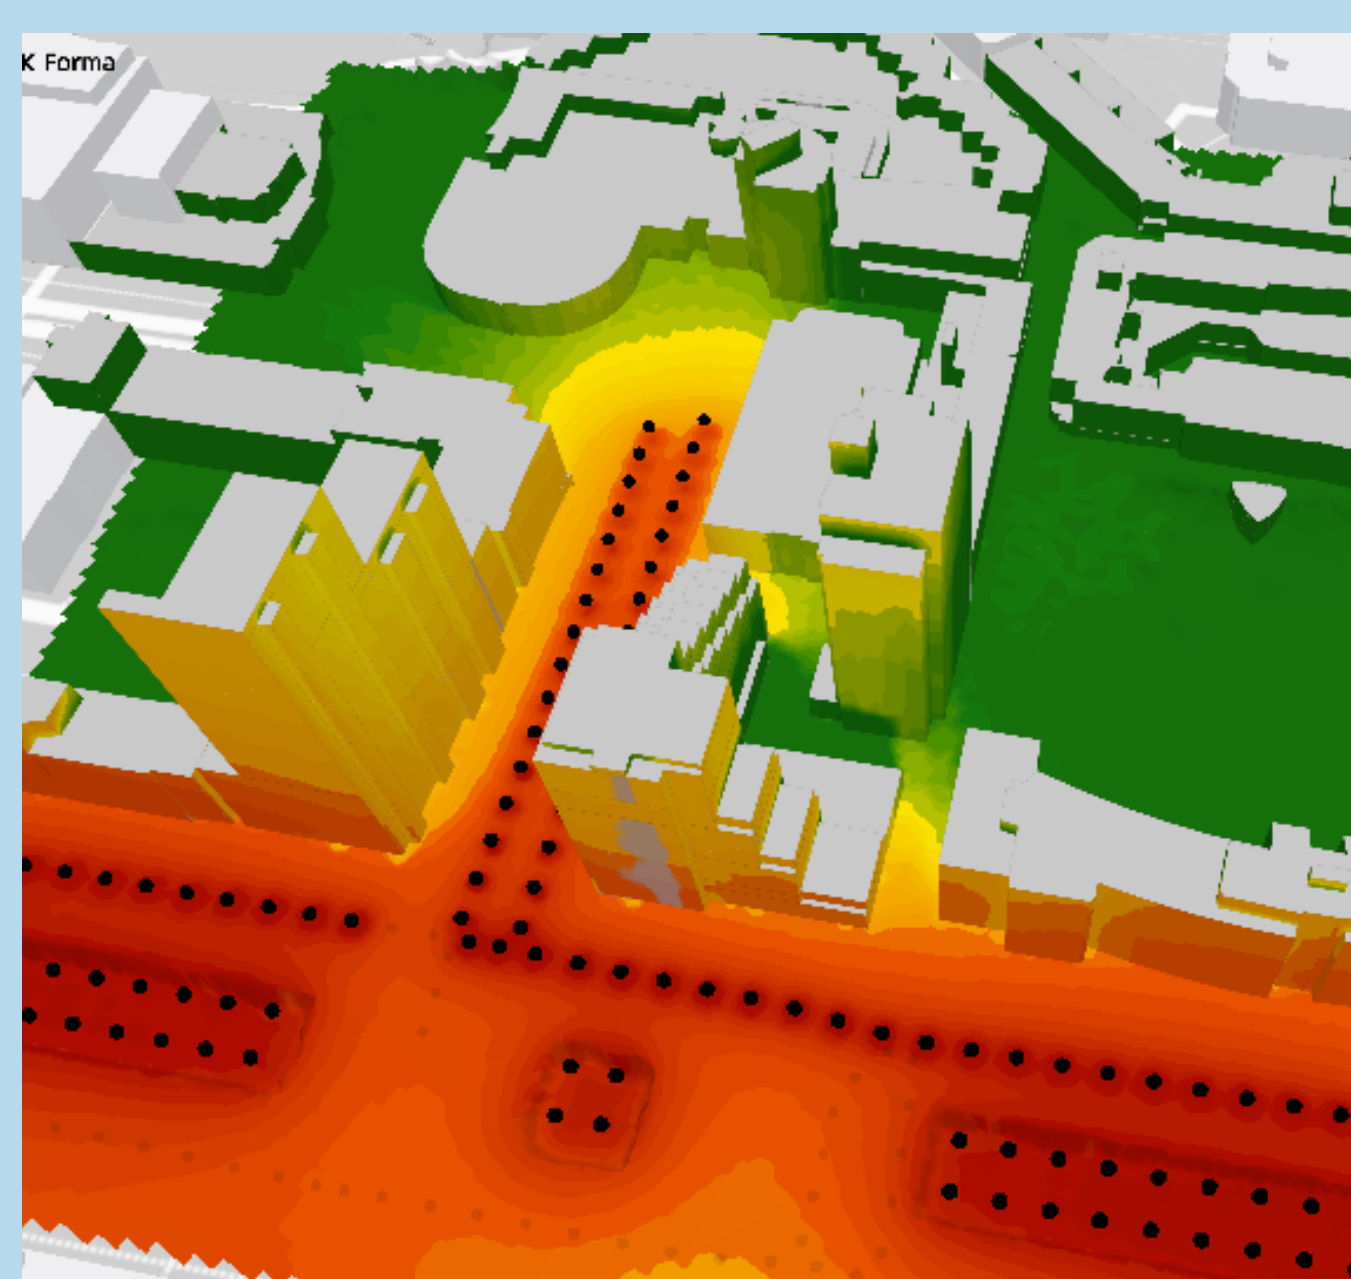

# Ontwerprichting 1

Kruispunt Europaweg

Luxemburglaan

Aangepast in samenspraak met bewoners en ontwikkelaar

Kruispunt Zwaardslootseweg

Wind

Verkeersgeluid

Zonuren

# Ontwerprichting 2

Kruispunt Europaweg

Luxemburglaan

Aangepast in samenspraak met bewoners en ontwikkelaar

Kruispunt Zwaardslotseweg

DE

BINNENSTAD

IN