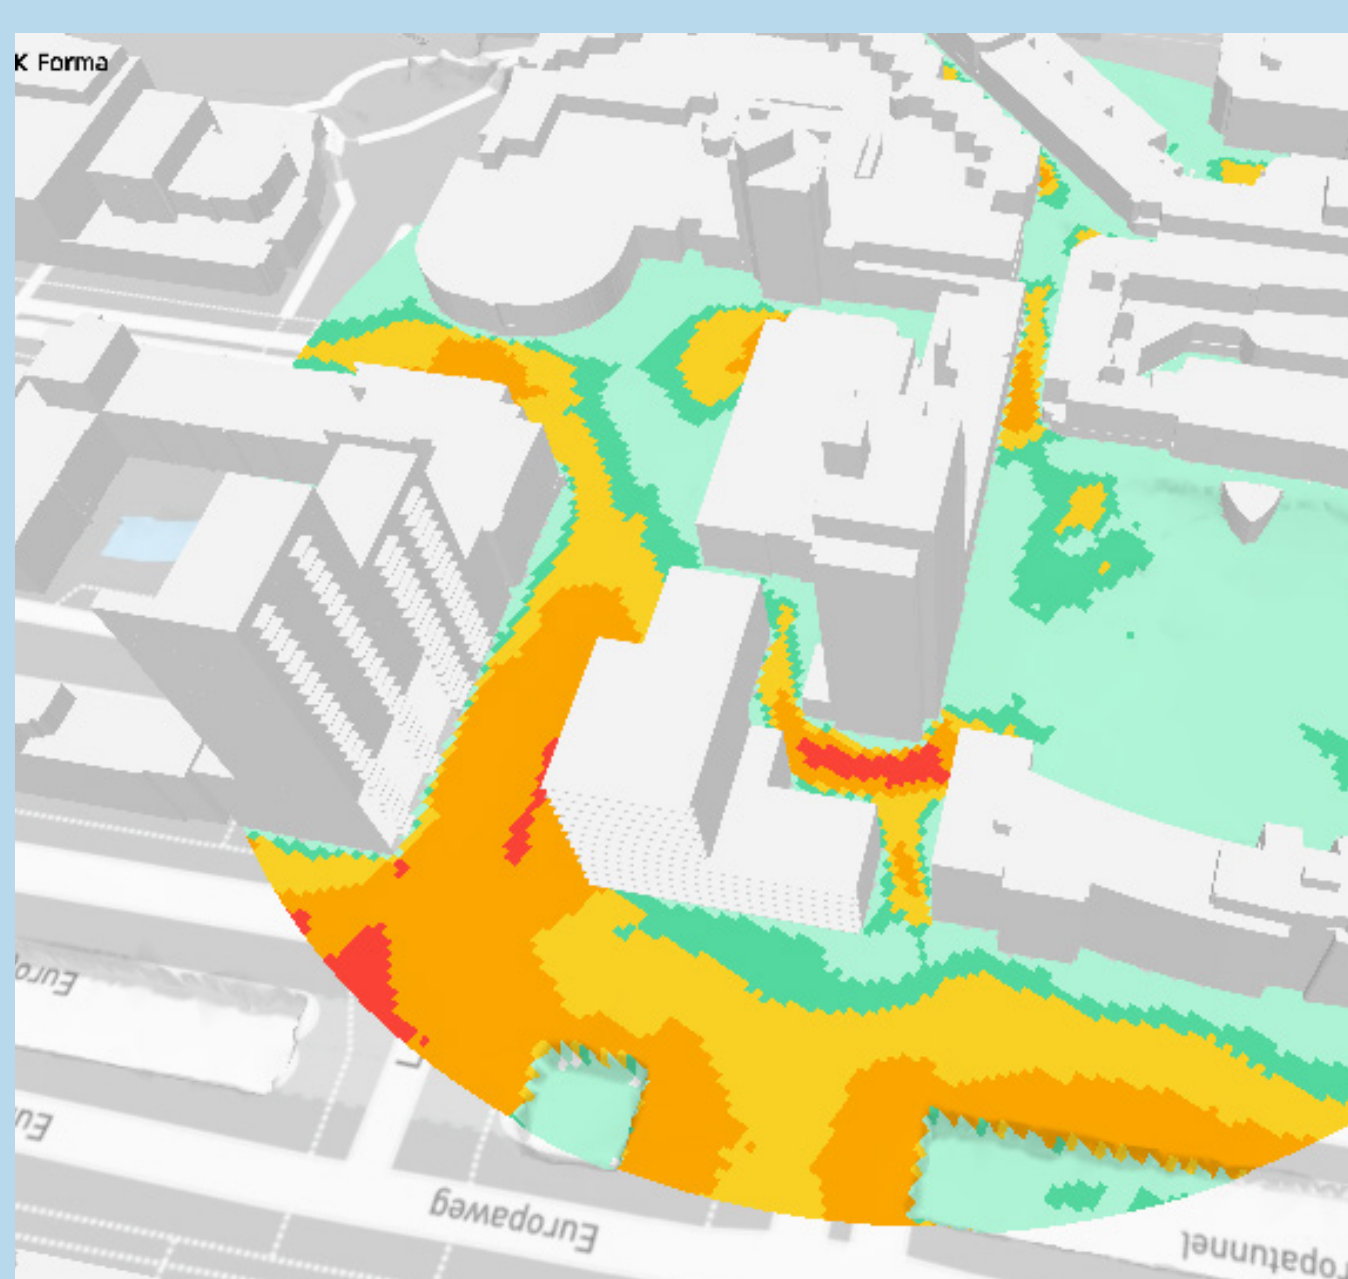

# Deelgebiedsvisie

Kruispunt Europaweg

Luxemburglaan

Aangepast in samenspraak met bewoners en ontwikkelaar

Kruispunt Zwaardslotseweg

Wind

Verkeersgeluid

Zonuren

DE

BINNENSTAD

IN

ZOETERMEER

# Ontwerprichting 1

Kruispunt Europaweg

Luxemburglaan

Aangepast in samenspraak met bewoners en ontwikkelaar

Kruispunt Zwaardslootseweg

Wind

Verkeersgeluid

Zonuren

# Ontwerprichting 2

Kruispunt Europaweg

Luxemburglaan

Aangepast in samenspraak met bewoners en ontwikkelaar

Kruispunt Zwaardslotseweg

DE

BINNENSTAD

IN