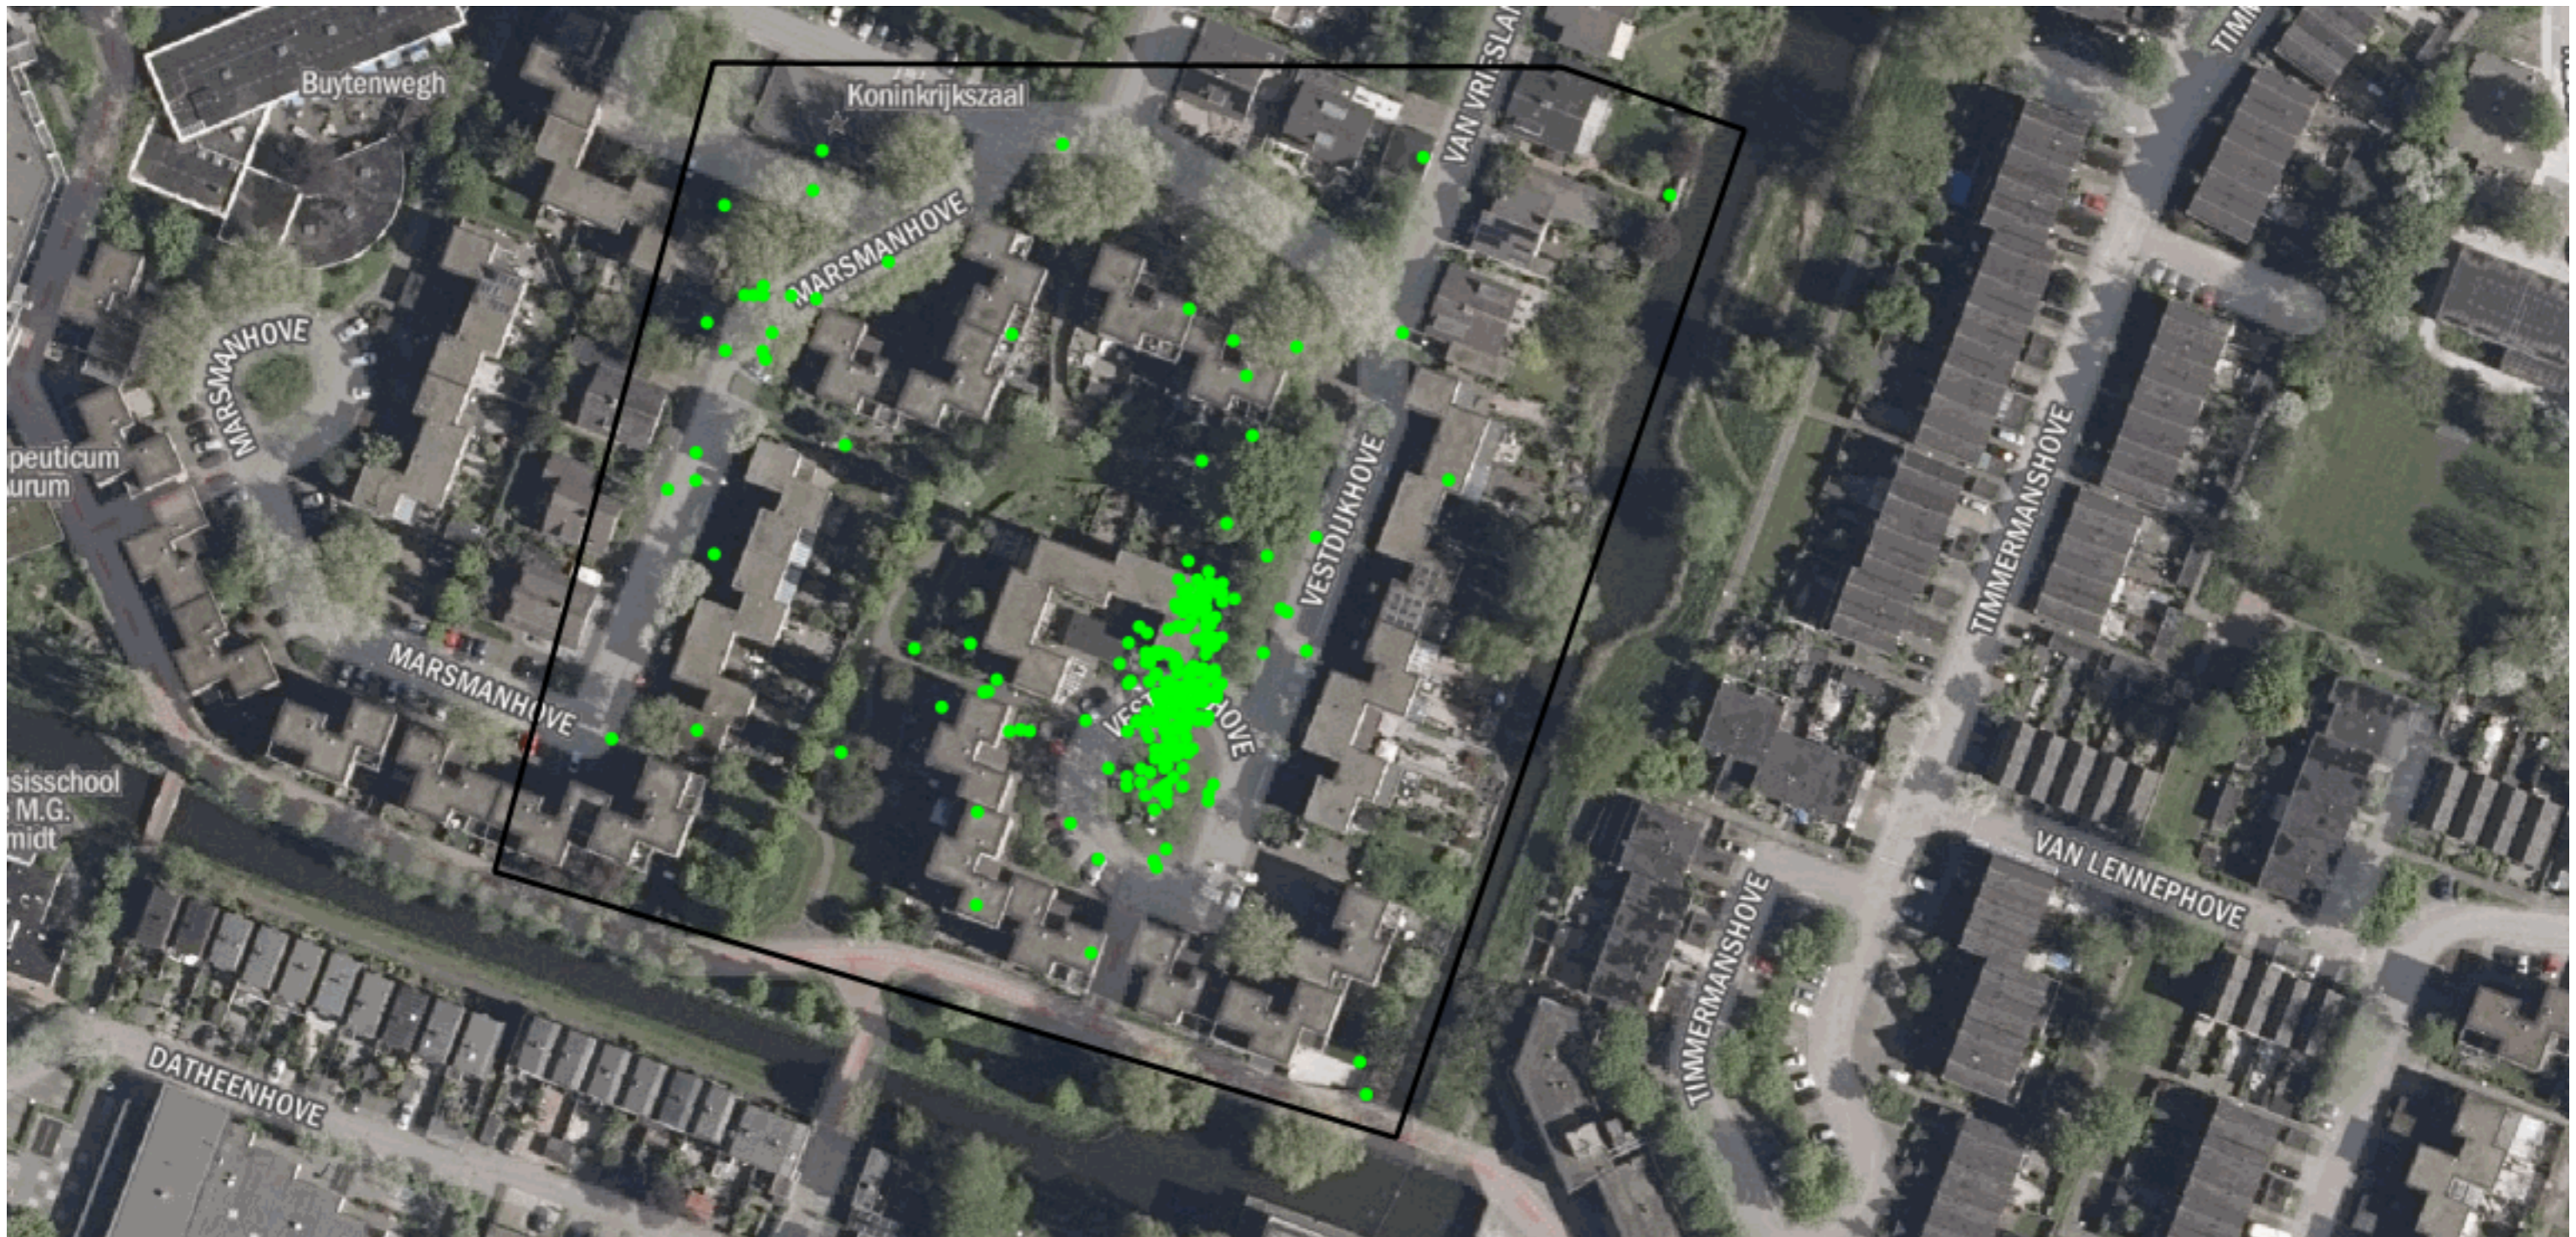

Vestdijkhove

Nationale Databank Flora en Fauna

397 records

- Middelpunt < 1km²
- Middelpunt 1km² - 5km²
- Middelpunt > 5km²
- Vlak

schaal 1 : 1000

De NDFF is de meest omvangrijke landelijke informatiebron van verspreidingsgegevens en bevat betrouwbare waarnemingen van planten en dieren in Nederland. Nieuwe gegevens worden met regelmaat toegevoegd. Alle gegevens in de NDFF zijn door soortexperts gevalideerd. Nader (veld-)onderzoek kan noodzakelijk zijn om aanwezigheid van een soort te bevestigen of uit te sluiten.