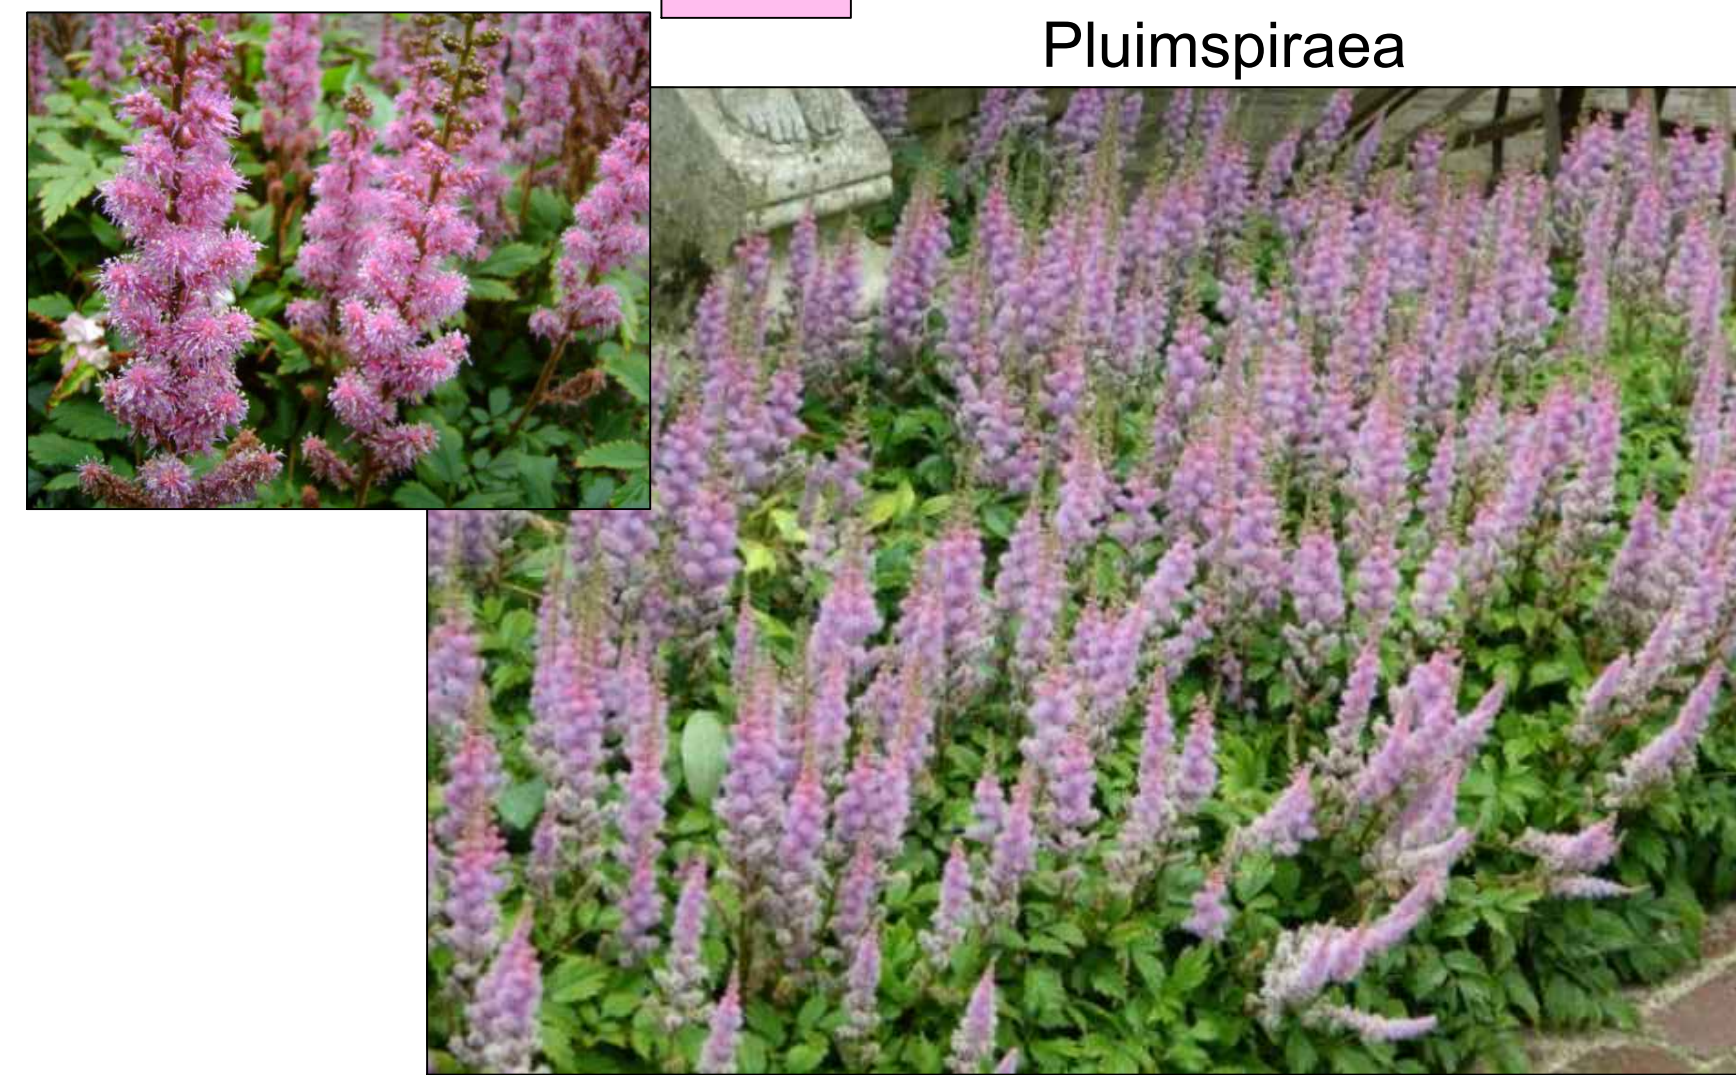

Crataegus lavalley (CRLAVALL)
Meidoorn

Acer griseum (ACGRISEU)
Papieresdoorn

Aesculus indica (AEINDICA)
Indische paardenkastanje

Prunus sargentii (PRSARGEN)
Grote bergkers

Buddleja davidii 'Border Beauty'
Vlinderstruik

Buddleja davidii 'Pink Delight'
Vlinderstruik

Berberis frikartii 'Amstelveen'
Zuurbes

Astilbe chinensis 'Pumila'
Pluimspiraea

Viburnum 'Eskimo'
Sneeuwbal

Pyracantha coccinea 'Red Cushion'
Vuurdoorn

Forsythia intermedia 'Week End'
Chinees klokje