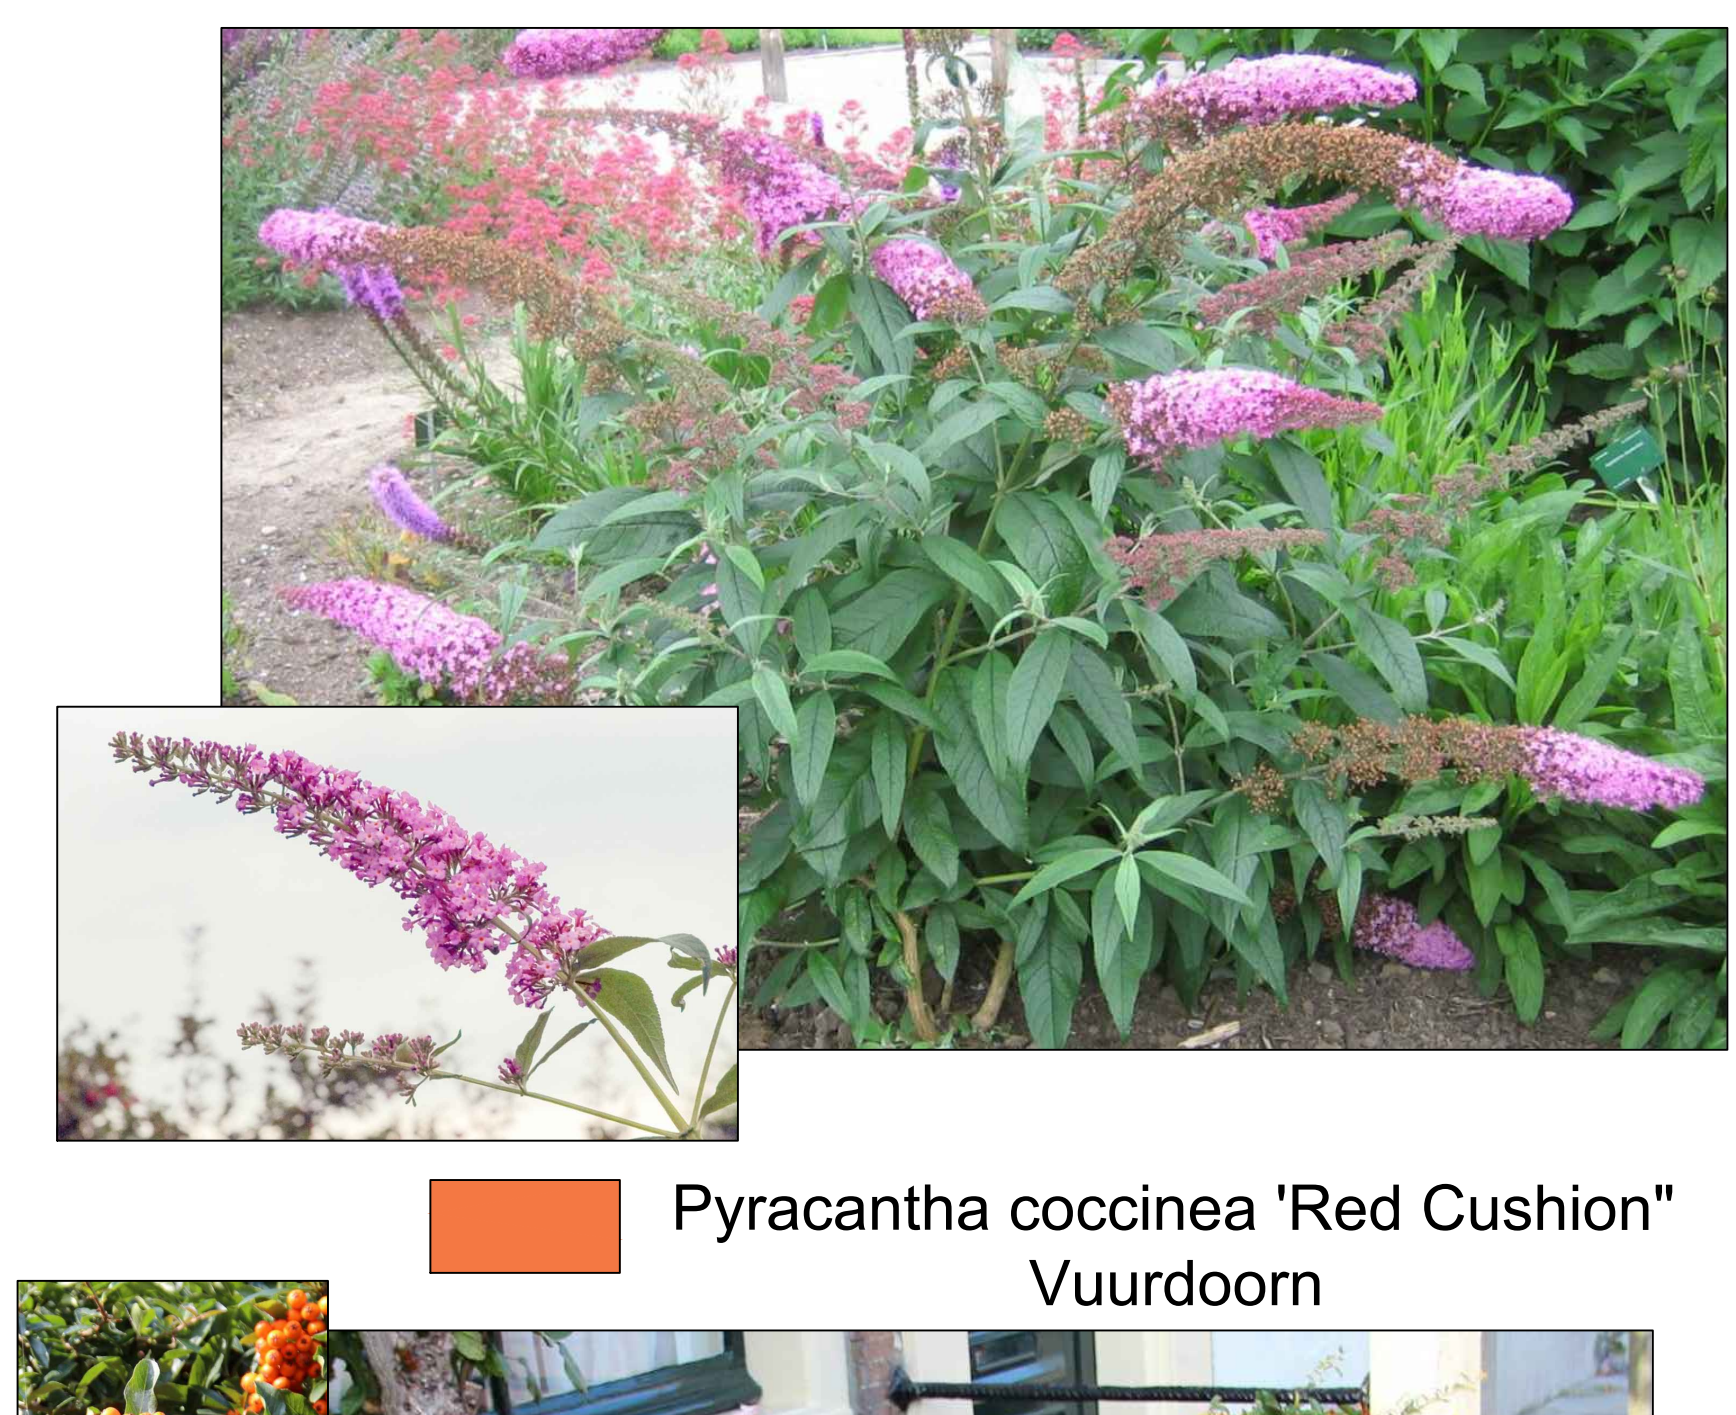

Crataegus lavalley (CRLAVALL)
Meidoorn

Acer griseum (ACGRISEU)
Papieresdoorn

Aesculus indica (AEINDICA)
Indische paardenkastanje

Prunus sargentii (PRSARGEN)
Grote bergkers

Buddleja davidii 'Border Beauty'
Vlinderstruik

Buddleja davidii 'Pink Delight'
Vlinderstruik

Berberis frikartii 'Amstelveen'
Zuurbes

Astilbe chinensis 'Pumila'
Pluimspiraea

Viburnum 'Eskimo'
Sneeuwbal

Pyracantha coccinea 'Red Cushion'
Vuurdoorn

Forsythia intermedia 'Week End'
Chinees klokje

Cotoneaster suecicus 'Coral Beauty'
Dwergmispel

Ribes sanguineum 'King Edward VII'
Rode ribes

Geranium macrorrhizum 'Czakov'
Ooievaarsbek

Buddleja 'White Ball'
Vlinderstruik

Prunus laurocerasus 'Otto Luyken'
Laurierkers